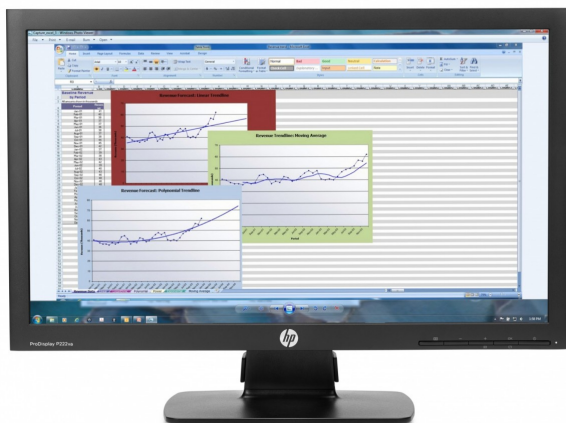

# Monitor 22" Hp LED P222va

**Cena : 759,89 zł**

Nr katalogowy : **9505**

Stan magazynowy : **brak w magazynie**

Średnia ocena : **brak recenzji**

<b>Model</b>	ProDisplay P222va
<b>Proporcje obrazu</b>	16:9
<b>Przekątna ekranu</b>	21.5"
<b>Typ matrycy</b>	VA
<b>Powierzchnia matrycy</b>	Matowa
<b>Ekran dotykowy</b>	Nie
<b>Technologia podświetlania</b>	Diody LED
<b>Obszar widzialny w pionie</b>	26.7 cm
<b>Obszar widzialny w poziomie</b>	47.6 cm
<b>Plamka matrycy</b>	0.248 mm
<b>Rozdzielczość</b>	1920 x 1080 (HD 1080)
<b>Czas reakcji</b>	8 ms
<b>Jasność</b>	250 cd/m
<b>Kontrast statyczny</b>	3 000:1
<b>Częstotliwość pozioma min.</b>	24 kHz
<b>Częstotliwość pozioma max.</b>	80 kHz
<b>Częstotliwość pionowa min.</b>	50 Hz
<b>Częstotliwość pionowa max.</b>	60 Hz
<b>Kąt widzenia poziomy</b>	178 °
<b>Kąt widzenia pionowy</b>	178 °
<b>Ilość kolorów</b>	16,7 mln
<b>Gniazda we/wy</b>	- 1 x 15-pin D-Sub - 1 x DisplayPort
<b>Wbudowane głośniki</b>	Nie
<b>Wbudowany tuner TV</b>	Nie
<b>Pivot</b>	Nie
<b>Certyfikaty</b>	- BSMI - CCC - CB - CE - Energy Star - EPA - EPEAT - FCC Class B - PSB - TCO - TUV - VCCI
<b>Standard VESA</b>	100 x 100
<b>Pobór mocy</b>	24 W
<b>Akcesoria w zestawie</b>	- Przewód zasilania - Przewód VGA - Przewód DisplayPort - Płyta CD (instrukcja użytkownika, gwarancja, sterowniki)
<b>Kolor</b>	Czarny
<b>Wysokość</b>	31.52 cm
<b>Wysokość z podstawą</b>	37.92 cm

MIR Centrum Komputerowe

<b>Szerokość</b>	51.8 cm
<b>Głębokość</b>	4.75 cm
<b>Głębokość z podstawą</b>	18.66 cm
<b>Waga</b>	2.94 kg
<b>Waga z podstawą</b>	3.61 kg
<b>Pozostałe parametry</b>	<ul style="list-style-type: none"><li>- Możliwość ustawienia do 10 trybów użytkownika</li><li>- Wewnętrzny zasilacz 100-240VAC 50/60Hz</li><li>- Długość przewodu zasilania 1.9 m</li><li>- Tilt: -5 do + 22 stopni</li></ul>
<b>Informacje o gwarancji</b>	3-letnia ograniczona gwarancja