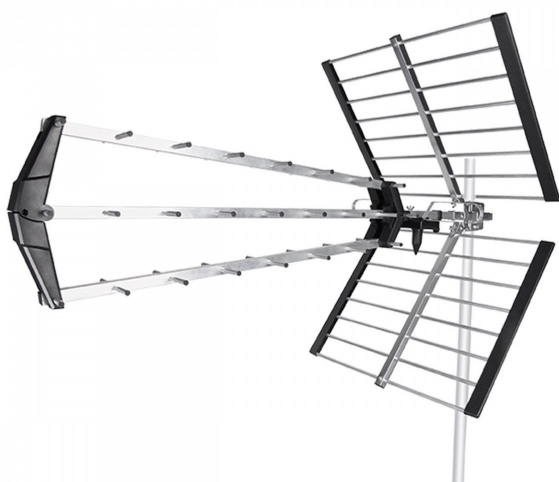

Antena TV DVB-T 16db Kierunkowa Sencor SDA-640

Cena : 82,20 zł

Nr katalogowy : **8971**

Stan magazynowy : **brak w magazynie**

Średnia ocena : **brak recenzji**

Opis

Pasywna zewnętrzna antena DVB-T

- Mocna antena do działania w terenie o słabym sygnale
- Solidna, odporna konstrukcja nadaje się do użytkowania w terenie

Zastosowanie	Na zewnątrz budynku
Pasma	UHF
Częstotliwość UHF (min.)	470 MHz
Częstotliwość UHF (maks.)	862 MHz
Zasięg	120 km
Zysk anteny	16 dB
Impedancja	75
Polaryzacja	Liniowa pozioma
Symetryzator	Tak
Wzmacniacz	Nie
Kolor	- Czarny - Srebrny
Pozostałe parametry	- Odbiór kanałów: 21-69 - Tłumienie przód tył: 25 dB - Liczba elementów: 42 - Złącze typu F