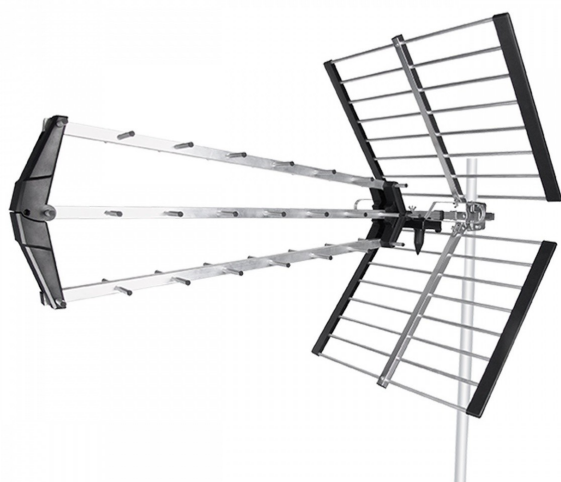

## Antena TV DVB-T 16db Kierunkowa Sencor SDA-640

**Cena : 82,20 zł**

Nr katalogowy : **8971**

Stan magazynowy : **brak w magazynie**

Średnia ocena : **brak recenzji**

### Opis

#### Pasywna zewnętrzna antena DVB-T

- Mocna antena do działania w terenie o słabym sygnale
- Solidna, odporna konstrukcja nadaje się do użytkowania w terenie

<b>Zastosowanie</b>	Na zewnątrz budynku
<b>Pasma</b>	UHF
<b>Częstotliwość UHF (min.)</b>	470 MHz
<b>Częstotliwość UHF (maks.)</b>	862 MHz
<b>Zasięg</b>	120 km
<b>Zysk anteny</b>	16 dB
<b>Impedancja</b>	75
<b>Polaryzacja</b>	Liniowa pozioma
<b>Symetryzator</b>	Tak
<b>Wzmacniacz</b>	Nie
<b>Kolor</b>	- Czarny - Srebrny
<b>Pozostałe parametry</b>	- Odbiór kanałów: 21-69 - Tłumienie przód tył: 25 dB - Liczba elementów: 42 - Złącze typu F