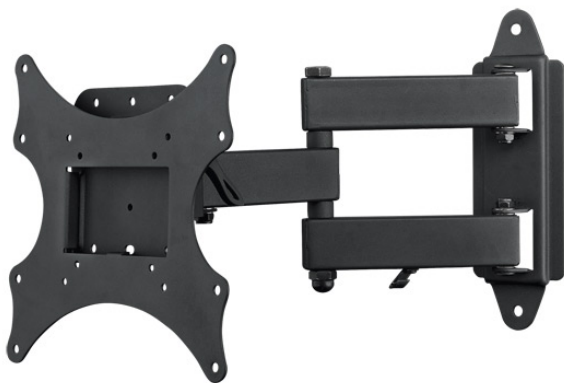

## Uchwyt Ścienny LCD AVTEK regulacja pozioma

**Cena : 89,90 zł**

Nr katalogowy : **6055**

Stan magazynowy : **brak w magazynie**

Średnia ocena : **brak recenzji**

**Maksymalny udźwig** 25 kg

**Przeznaczenie** Monitory LCD/LED/Plazmowe , Telewizory LCD/LED/Plazmowe

**Standardy mocowania** VESA 100 x 100 , VESA 100 x 200 , VESA 200 x 200

**Rodzaj** Obrotowy , Uchylny

**Regulacja w pionie** Nie

**Regulacja w poziomie** Nie

**Opis** Wytrzymała stalowa konstrukcja, Możliwość pochylenia monitora +10 stopni/-15 stopni, Możliwość obrotu monitora 180 stopni, Regulacja odległości monitora od ściany w zakresie 10.2 - 35.5cm

**Informacje dodatkowe** Waga: 2.6kg, Kolor: czarny, Materiał: stal, Gwarancja na produkt 2 lata

MIR Centrum Komputerowe