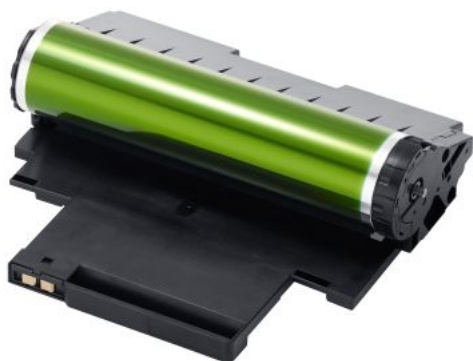

## Bęben Samsung CLT-R406

**Cena : 419,90 zł**

Nr katalogowy : **7161**

Stan magazynowy : **brak w magazynie**

Średnia ocena : **brak recenzji**

---

### Podsumowanie:

**Technika druku:** laserowa

**Typ:** bęben

**Rodzaj:** oryginał

**Kolor:** kolor

**Wydajność:** 16 000 mono/ 4000 ko stron