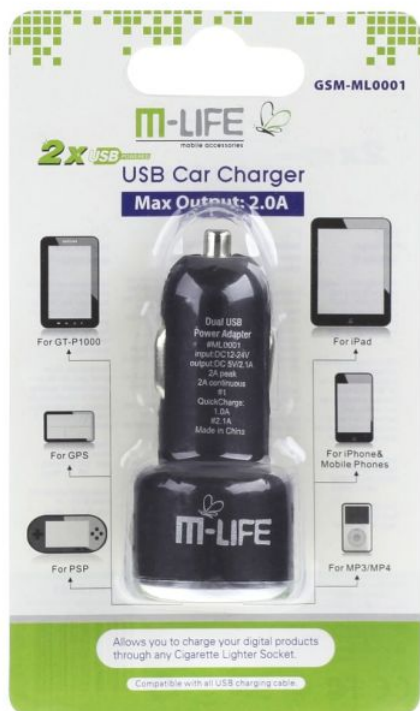

Ładowarka samochodowa Dual-USB M-Life 2A

Cena : 18,79 zł

Nr katalogowy : **6161**

Stan magazynowy : **brak w magazynie**

Średnia ocena : **brak recenzji**

ML0001

ŁADOWARKA SAMOCHODOWA USB 2A DUAL M-LIFE TELEFON TABLET

- PRODUKT WYSOKIEJ JAKOŚCI, POSIADA CERTYFIKATY CE I ROHS.
- Dzięki tej ładowarce będziesz mógł naładować dwa urządzenia z wystarczającą mocą - tablet, nawigację GPS, czy telefon.
- Ładowarka zapewnia szybkie i bezpieczne ładowanie.

Rodzaj Samochodowa

Napięcie wyjściowe 12 V

Prąd wyjściowy (maks.) 2 A

Złącza USB 2.0

Pasuje do

- Urządzenia ładowane przez port USB

Kolor Czarny

Pozostałe parametry