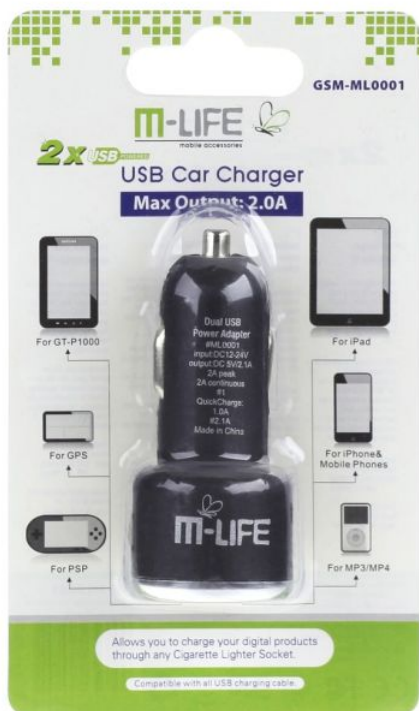

Ładowarka samochodowa Dual-USB M-Life 2A

Cena : 18,79 zł

Nr katalogowy : **6161**

Stan magazynowy : **brak w magazynie**

Średnia ocena : **brak recenzji**

ML0001

ŁADOWARKA SAMOCHODOWA USB 2A DUAL M-LIFE TELEFON TABLET

- PRODUKT WYSOKIEJ JAKOŚCI, POSIADA CERTYFIKATY CE I ROHS.
- Dzięki tej ładowarce będziesz mógł naładować dwa urządzenia z wystarczającą mocą - tablet, nawigację GPS, czy telefon.
- Ładowarka zapewnia szybkie i bezpieczne ładowanie.

Rodzaj Samochodowa

Napięcie wyjściowe 12 V

Prąd wyjściowy (maks.) 2 A

Złącza USB 2.0

Pasuje do

- Urządzenia ładowane przez port USB

Kolor Czarny

Pozostałe parametry