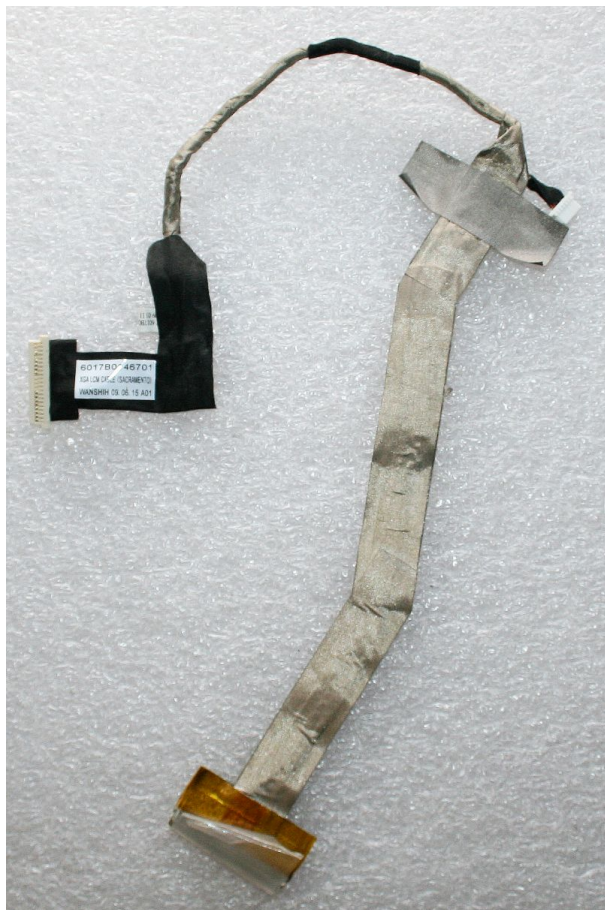

## Używana Taśma matrycy Toshiba L300-245

**Cena : 32,00 zł**

Nr katalogowy : **5894**

Stan magazynowy : **niski**

Średnia ocena : **brak recenzji**

6017B0146701

sprawna pochodzi z demontażu

PSLC8E-06C00SPL