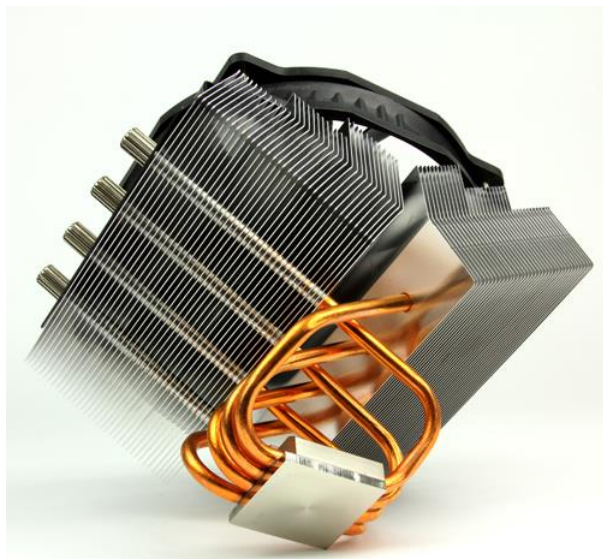

Wentylator CPU Scythe Grand Kama Cross 2 AMD/Intel

Cena : 171,99 zł

Nr katalogowy : **5727**

Stan magazynowy : **brak w magazynie**

Średnia ocena : **brak recenzji**

SCKC-3000

Rodzaj radiatora Aluminiowy/a

Szerokość radiatora 175,2 mm

Głębokość radiatora 140 mm

Wysokość radiatora 140 mm

Rodzaj łożyskowania wentylatora FDB

Prędkość obrotowa wentylatora 500-1300 obr./min

Głośność wentylatora 13-30,7 dB

Regulacja prędkości obrotów wentylatora Modulacja szerokości impulsów (PWM)

Żywotność 400000 godz.

Przepływ powietrza 37,37-97,18 CFM

Typ złącza zasilania 4-pin

Szerokość wentylatora 140 mm

Głębokość wentylatora 140 mm

Wysokość wentylatora 25 mm

Typ gniazda procesora

LGA775