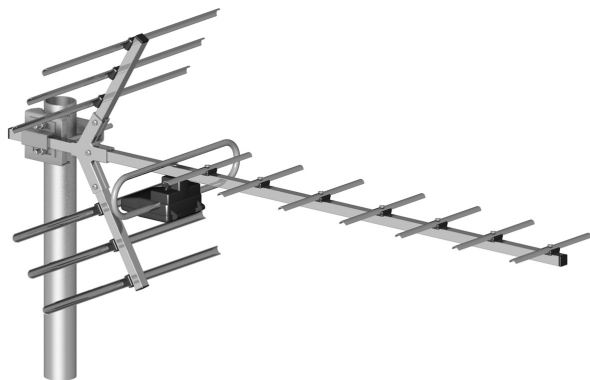

## Antena TV DVB-T Dipol16/21-60 ze wzmacniacz. A1610

**Cena : 37,99 zł**

Nr katalogowy : **5160**

Stan magazynowy : **brak w magazynie**

Średnia ocena : **brak recenzji**

14-elementowa  
A1610

Zewnętrzna antena A1610 przeznaczona jest zarówno do odbioru sygnału cyfrowego DVB-T nadawanego z nadajników naziemnych jak i sygnału analogowego. Charakteryzują ją niewielkie wymiary i względnie wysoki zysk: 12 dBi.

Antena z wbudowanym symetryzátorem. Elementy anteny przykręcone do nośnika. Montaż polega na zamocowaniu dwoma wkrętami reflektora i trwa około minuty. Antena pakowana w folię. Części anteny wykonane z aluminium, stalowe elementy konstrukcyjne ocynkowane galwanicznie.

**Współczynnik fali stojącej** 1,1 - 3

**Wymiary [mm]** 890x320x410

MIR Centrum Komputerowe