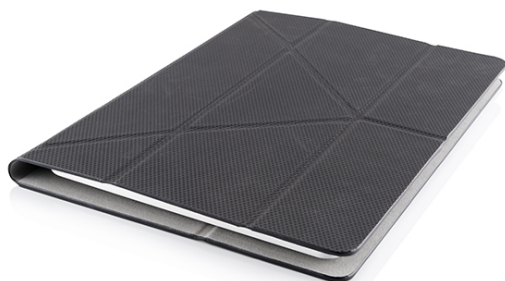

Etui do Tabletów 9,7" ModeCom Sulid Black

Cena : 47,90 zł

Nr katalogowy : **4289**

Stan magazynowy : **brak w magazynie**

Średnia ocena : **brak recenzji**

FUT-MC-SQUID-9-BLA

MODECOM SQUID to seria wykonanych z najwyższej jakości materiałów pokrowców przeznaczonych do użycia z tabletami multimedialnymi. Pokrowce MODECOM SQUID stanowią perfekcyjne połączenie przyjaznej dla użytkownika, lekkiej konstrukcji z modnym i nowoczesnym wzornictwem dla wymagających miłośników sztuki współczesnego designu.

Każdy element konstrukcyjny futerałów SQUID zaprojektowano w taki sposób aby zapewnić maksymalny poziom bezpieczeństwa sprzętu, a także umożliwić użytkownikowi komfortową i przyjemną pracę. Na szczególną uwagę zasługują innowacyjny system mocowania tabletu do pokrowca. W budowie tego unikalnego systemu wykorzystano technologię samoprzylepnych przyssawek, których struktura charakteryzuje się wysokim współczynnikiem przyczepności do podłoża. Zapewnia to stabilną i bezpieczną pozycję tabletu podczas transportu i użytkowania.

SKŁADANA, WYGODNA W UŻYCIU KONSTRUKCJA

Dzięki składanej konstrukcji pokrowce MODECOM SQUID mogą pełnić również funkcję wygodnej w użyciu podstawki, która zapewni maksymalny poziom komfortu podczas takich czynności jak, oglądanie filmów, czytanie lub korzystanie z Internetu. Wnętrze pokrowców wykonano z miękkiego w dotyku materiału, który dodatkowo chroni ekran tabletu przed przypadkowym zadrapaniem. Z kolei wykonana z gumowanego materiału zewnętrzna warstwa pokrowca zapewnia doskonałą przyczepność pokrowca do dłoni, a także amortyzuje tablet w razie przypadkowego upadku.

Futerały MODECOM SQUID występują w czterech rozmiarach dedykowanych dla tabletów o przekątnej ekranu: 7, 7,85,8", 9,7, 10,1. Każdy z dostępnych rozmiarów dostępny jest w czterech wersjach kolorystycznych: czarnej, szarej, błękitnej oraz zielonej.