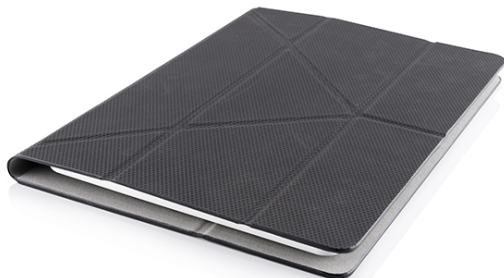

## Etui do Tabletów 9,7" ModeCom Sulid Black

**Cena : 47,90 zł**

Nr katalogowy : **4289**

Stan magazynowy : **brak w magazynie**

Średnia ocena : **brak recenzji**

FUT-MC-SQUID-9-BLA

**MODECOM SQUID to seria wykonanych z najwyższej jakości materiałów pokrowców przeznaczonych do użycia z tabletami multimedialnymi. Pokrowce MODECOM SQUID stanowią perfekcyjne połączenie przyjaznej dla użytkownika, lekkiej konstrukcji z modnym i nowoczesnym wzornictwem dla wymagających miłośników sztuki współczesnego designu.**

**Każdy element konstrukcyjny futerałów SQUID zaprojektowano w taki sposób aby zapewnić maksymalny poziom bezpieczeństwa sprzętu, a także umożliwić użytkownikowi komfortową i przyjemną pracę. Na szczególną uwagę zasługują innowacyjny system mocowania tabletu do pokrowca. W budowie tego unikalnego systemu wykorzystano technologię samoprzylepnych przyssawek, których struktura charakteryzuje się wysokim współczynnikiem przyczepności do podłoża. Zapewnia to stabilną i bezpieczną pozycję tabletu podczas transportu i użytkowania.**

### **SKŁADANA, WYGODNA W UŻYCIU KONSTRUKCJA**

**Dzięki składanej konstrukcji pokrowce MODECOM SQUID mogą pełnić również funkcję wygodnej w użyciu podstawki, która zapewni maksymalny poziom komfortu podczas takich czynności jak, oglądanie filmów, czytanie lub korzystanie z Internetu. Wnętrze pokrowców wykonano z miękkiego w dotyku materiału, który dodatkowo chroni ekran tabletu przed przypadkowym zadrapaniem. Z kolei wykonana z gumowanego materiału zewnętrzna warstwa pokrowca zapewnia doskonałą przyczepność pokrowca do dłoni, a także amortyzuje tablet w razie przypadkowego upadku.**

**Futerały MODECOM SQUID występują w czterech rozmiarach dedykowanych dla tabletów o przekątnej ekranu: 7, 7,85,8", 9,7, 10,1. Każdy z dostępnych rozmiarów dostępny jest w czterech wersjach kolorystycznych: czarnej, szarej, błękitnej oraz zielonej.**