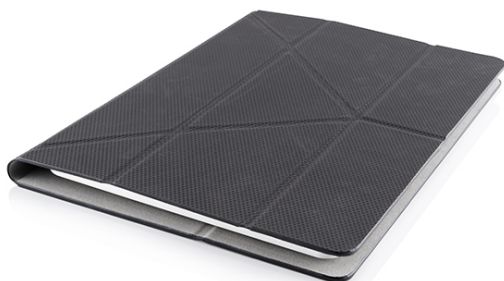

Etui do Tabletów 9,7" ModeCom Sulid Black

Cena : 47,90 zł

Nr katalogowy : **4289**

Stan magazynowy : **brak w magazynie**

Średnia ocena : **brak recenzji**

FUT-MC-SQUID-9-BLA

MODECOM SQUID to seria wykonanych z najwyższej jakości materiałów pokrowców przeznaczonych do użycia z tabletami multimedialnymi. Pokrowce MODECOM SQUID stanowią perfekcyjne połączenie przyjaznej dla użytkownika, lekkiej konstrukcji z modnym i nowoczesnym wzornictwem dla wymagających miłośników sztuki współczesnego designu.

Każdy element konstrukcyjny futerałów SQUID zaprojektowano w taki sposób aby zapewnić maksymalny poziom bezpieczeństwa sprzętu, a także umożliwić użytkownikowi komfortową i przyjemną pracę. Na szczególną uwagę zasługują innowacyjny system mocowania tabletu do pokrowca. W budowie tego unikalnego systemu wykorzystano technologię samoprzylepnych przyssawek, których struktura charakteryzuje się wysokim współczynnikiem przyczepności do podłoża. Zapewnia to stabilną i bezpieczną pozycję tabletu podczas transportu i użytkowania.

SKŁADANA, WYGODNA W UŻYCIU KONSTRUKCJA

Dzięki składanej konstrukcji pokrowce MODECOM SQUID mogą pełnić również funkcję wygodnej w użyciu podstawki, która zapewni maksymalny poziom komfortu podczas takich czynności jak, oglądanie filmów, czytanie lub korzystanie z Internetu. Wnętrze pokrowców wykonano z miękkiego w dotyku materiału, który dodatkowo chroni ekran tabletu przed przypadkowym zadrapaniem. Z kolei wykonana z gumowanego materiału zewnętrzna warstwa pokrowca zapewnia doskonałą przyczepność pokrowca do dłoni, a także amortyzuje tablet w razie przypadkowego upadku.

Futerały MODECOM SQUID występują w czterech rozmiarach dedykowanych dla tabletów o przekątnej ekranu: 7, 7,85,8", 9,7, 10,1. Każdy z dostępnych rozmiarów dostępny jest w czterech wersjach kolorystycznych: czarnej, szarej, błękitnej oraz zielonej.