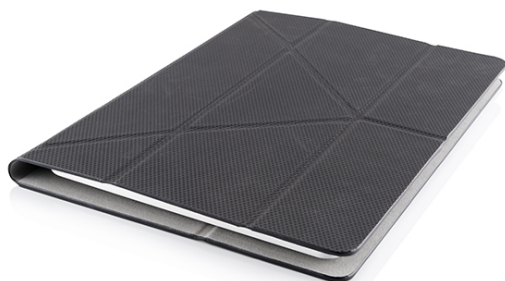

Etui do Tabletów 8" ModeCom Squid Black

Cena : 42,80 zł

Nr katalogowy : **4284**

Stan magazynowy : **brak w magazynie**

Średnia ocena : **brak recenzji**

FTU-MC-SQUID-8-BK

MODECOM SQUID to seria wykonanych z najwyższej jakości materiałów pokrowców przeznaczonych do użycia z tabletami multimedialnymi. Pokrowce MODECOM SQUID stanowią perfekcyjne połączenie przyjaznej dla użytkownika, lekkiej konstrukcji z modnym i nowoczesnym wzornictwem dla wymagających miłośników sztuki współczesnego designu.

Każdy element konstrukcyjny futerałów SQUID zaprojektowano w taki sposób aby zapewnić maksymalny poziom bezpieczeństwa sprzętu, a także umożliwić użytkownikowi komfortową i przyjemną pracę. Na szczególną uwagę zasługują innowacyjny system mocowania tabletu do pokrowca. W budowie tego unikalnego systemu wykorzystano technologię samoprzylepnych przyssawek, których struktura charakteryzuje się wysokim współczynnikiem przyczepności do podłoża. Zapewnia to stabilną i bezpieczną pozycję tabletu podczas transportu i użytkowania.

SKŁADANA, WYGODNA W UŻYCIU KONSTRUKCJA

Dzięki składanej konstrukcji pokrowce MODECOM SQUID mogą pełnić również funkcję wygodnej w użyciu podstawki, która zapewni maksymalny poziom komfortu podczas takich czynności jak, oglądanie filmów, czytanie lub korzystanie z Internetu. Wnętrze pokrowców wykonano z miękkiego w dotyku materiału, który dodatkowo chroni ekran tabletu przed przypadkowym zadrapaniem. Z kolei wykonana z gumowanego materiału zewnętrzna warstwa pokrowca zapewnia doskonałą przyczepność pokrowca do dłoni, a także amortyzuje tablet w razie przypadkowego upadku.

Futerały MODECOM SQUID występują w czterech rozmiarach dedykowanych dla tabletów o przekątnej ekranu: 7, 7,85,8", 9,7, 10,1. Każdy z dostępnych rozmiarów dostępny jest w czterech wersjach kolorystycznych: czarnej, szarej, błękitnej oraz zielonej.