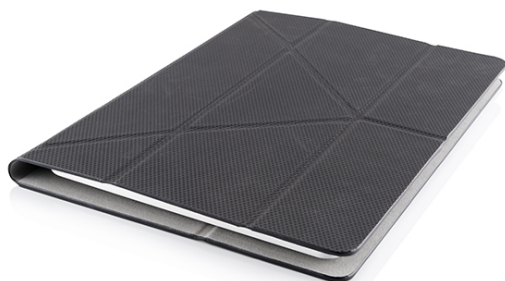

## Etui do Tabletów 8" ModeCom Squid Black

**Cena : 42,80 zł**

Nr katalogowy : **4284**

Stan magazynowy : **brak w magazynie**

Średnia ocena : **brak recenzji**

FTU-MC-SQUID-8-BK

**MODECOM SQUID to seria wykonanych z najwyższej jakości materiałów pokrowców przeznaczonych do użycia z tabletami multimedialnymi. Pokrowce MODECOM SQUID stanowią perfekcyjne połączenie przyjaznej dla użytkownika, lekkiej konstrukcji z modnym i nowoczesnym wzornictwem dla wymagających miłośników sztuki współczesnego designu.**

**Każdy element konstrukcyjny futerałów SQUID zaprojektowano w taki sposób aby zapewnić maksymalny poziom bezpieczeństwa sprzętu, a także umożliwić użytkownikowi komfortową i przyjemną pracę. Na szczególną uwagę zasługują innowacyjny system mocowania tabletu do pokrowca. W budowie tego unikalnego systemu wykorzystano technologię samoprzylepnych przyssawek, których struktura charakteryzuje się wysokim współczynnikiem przyczepności do podłoża. Zapewnia to stabilną i bezpieczną pozycję tabletu podczas transportu i użytkowania.**

### **SKŁADANA, WYGODNA W UŻYCIU KONSTRUKCJA**

**Dzięki składanej konstrukcji pokrowce MODECOM SQUID mogą pełnić również funkcję wygodnej w użyciu podstawki, która zapewni maksymalny poziom komfortu podczas takich czynności jak, oglądanie filmów, czytanie lub korzystanie z Internetu. Wnętrze pokrowców wykonano z miękkiego w dotyku materiału, który dodatkowo chroni ekran tabletu przed przypadkowym zadrapaniem. Z kolei wykonana z gumowanego materiału zewnętrzna warstwa pokrowca zapewnia doskonałą przyczepność pokrowca do dłoni, a także amortyzuje tablet w razie przypadkowego upadku.**

**Futerały MODECOM SQUID występują w czterech rozmiarach dedykowanych dla tabletów o przekątnej ekranu: 7, 7,85,8", 9,7, 10,1. Każdy z dostępnych rozmiarów dostępny jest w czterech wersjach kolorystycznych: czarnej, szarej, błękitnej oraz zielonej.**