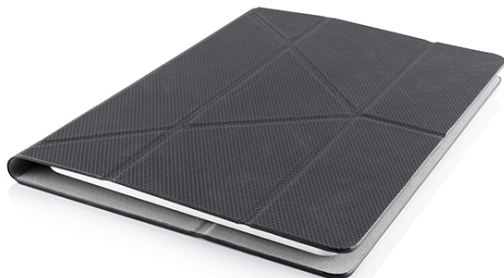

Etui do Tabletów 8" ModeCom Squid Black

Cena : 42,80 zł

Nr katalogowy : **4284**

Stan magazynowy : **brak w magazynie**

Średnia ocena : **brak recenzji**

FTU-MC-SQUID-8-BK

MODECOM SQUID to seria wykonanych z najwyższej jakości materiałów pokrowców przeznaczonych do użycia z tabletami multimedialnymi. Pokrowce MODECOM SQUID stanowią perfekcyjne połączenie przyjaznej dla użytkownika, lekkiej konstrukcji z modnym i nowoczesnym wzornictwem dla wymagających miłośników sztuki współczesnego designu.

Każdy element konstrukcyjny futerałów SQUID zaprojektowano w taki sposób aby zapewnić maksymalny poziom bezpieczeństwa sprzętu, a także umożliwić użytkownikowi komfortową i przyjemną pracę. Na szczególną uwagę zasługują innowacyjny system mocowania tabletu do pokrowca. W budowie tego unikalnego systemu wykorzystano technologię samoprzylepnych przyssawek, których struktura charakteryzuje się wysokim współczynnikiem przyczepności do podłoża. Zapewnia to stabilną i bezpieczną pozycję tabletu podczas transportu i użytkowania.

SKŁADANA, WYGODNA W UŻYCIU KONSTRUKCJA

Dzięki składanej konstrukcji pokrowce MODECOM SQUID mogą pełnić również funkcję wygodnej w użyciu podstawki, która zapewni maksymalny poziom komfortu podczas takich czynności jak, oglądanie filmów, czytanie lub korzystanie z Internetu. Wnętrze pokrowców wykonano z miękkiego w dotyku materiału, który dodatkowo chroni ekran tabletu przed przypadkowym zadrapaniem. Z kolei wykonana z gumowanego materiału zewnętrzna warstwa pokrowca zapewnia doskonałą przyczepność pokrowca do dłoni, a także amortyzuje tablet w razie przypadkowego upadku.

Futerały MODECOM SQUID występują w czterech rozmiarach dedykowanych dla tabletów o przekątnej ekranu: 7, 7,85,8", 9,7, 10,1. Każdy z dostępnych rozmiarów dostępny jest w czterech wersjach kolorystycznych: czarnej, szarej, błękitnej oraz zielonej.