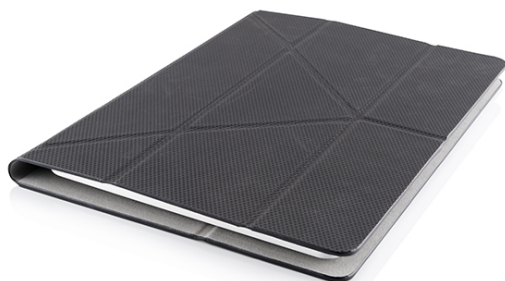

Etui do Tabletów 10,1" ModeCom Squid Black

Cena : 49,00 zł

Nr katalogowy : **4280**

Stan magazynowy : **brak w magazynie**

Średnia ocena : **brak recenzji**

FTU-MC-SQUID-10-BLA

MODECOM SQUID to seria wykonanych z najwyższej jakości materiałów pokrowców przeznaczonych do użycia z tabletami multimedialnymi. Pokrowce MODECOM SQUID stanowią perfekcyjne połączenie przyjaznej dla użytkownika, lekkiej konstrukcji z modnym i nowoczesnym wzornictwem dla wymagających miłośników sztuki współczesnego designu.

Każdy element konstrukcyjny futerałów SQUID zaprojektowano w taki sposób aby zapewnić maksymalny poziom bezpieczeństwa sprzętu, a także umożliwić użytkownikowi komfortową i przyjemną pracę. Na szczególną uwagę zasługują innowacyjny system mocowania tabletu do pokrowca. W budowie tego unikalnego systemu wykorzystano technologię samoprzylepnych przysawek, których struktura charakteryzuje się wysokim współczynnikiem przyczepności do podłoża. Zapewnia to stabilną i bezpieczną pozycję tabletu podczas transportu i użytkowania.

SKŁADANA, WYGODNA W UŻYCIU KONSTRUKCJA

Dzięki składanej konstrukcji pokrowce MODECOM SQUID mogą pełnić również funkcję wygodnej w użyciu podstawki, która zapewni maksymalny poziom komfortu podczas takich czynności jak, oglądanie filmów, czytanie lub korzystanie z Internetu. Wnętrze pokrowców wykonano z miękkiego w dotyku materiału, który dodatkowo chroni ekran tabletu przed przypadkowym zadrapaniem. Z kolei wykonana z gumowanego materiału zewnętrzna warstwa pokrowca zapewnia doskonałą przyczepność pokrowca do dłoni, a także amortyzuje tablet w razie przypadkowego upadku.

Futerały MODECOM SQUID występują w czterech rozmiarach dedykowanych dla tabletów o przekątnej ekranu: 7, 7,85,8", 9,7, 10,1. Każdy z dostępnych rozmiarów dostępny jest w czterech wersjach kolorystycznych: czarnej, szarej, błękitnej oraz zielonej.