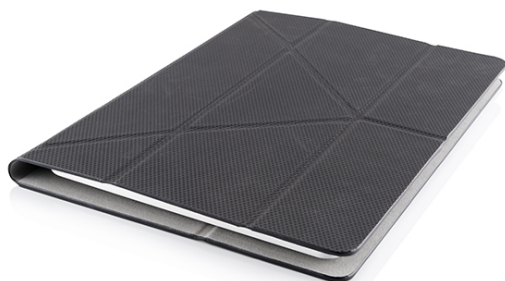

Etui do Tabletów 10,1" ModeCom Squid Black

Cena : 49,00 zł

Nr katalogowy : **4280**

Stan magazynowy : **brak w magazynie**

Średnia ocena : **brak recenzji**

FTU-MC-SQUID-10-BLA

MODECOM SQUID to seria wykonanych z najwyższej jakości materiałów pokrowców przeznaczonych do użycia z tabletami multimedialnymi. Pokrowce MODECOM SQUID stanowią perfekcyjne połączenie przyjaznej dla użytkownika, lekkiej konstrukcji z modnym i nowoczesnym wzornictwem dla wymagających miłośników sztuki współczesnego designu.

Każdy element konstrukcyjny futerałów SQUID zaprojektowano w taki sposób aby zapewnić maksymalny poziom bezpieczeństwa sprzętu, a także umożliwić użytkownikowi komfortową i przyjemną pracę. Na szczególną uwagę zasługują innowacyjny system mocowania tabletu do pokrowca. W budowie tego unikalnego systemu wykorzystano technologię samoprzylepnych przyssawek, których struktura charakteryzuje się wysokim współczynnikiem przyczepności do podłoża. Zapewnia to stabilną i bezpieczną pozycję tabletu podczas transportu i użytkowania.

SKŁADANA, WYGODNA W UŻYCIU KONSTRUKCJA

Dzięki składanej konstrukcji pokrowce MODECOM SQUID mogą pełnić również funkcję wygodnej w użyciu podstawki, która zapewni maksymalny poziom komfortu podczas takich czynności jak, oglądanie filmów, czytanie lub korzystanie z Internetu. Wnętrze pokrowców wykonano z miękkiego w dotyku materiału, który dodatkowo chroni ekran tabletu przed przypadkowym zadrapaniem. Z kolei wykonana z gumowanego materiału zewnętrzna warstwa pokrowca zapewnia doskonałą przyczepność pokrowca do dłoni, a także amortyzuje tablet w razie przypadkowego upadku.

Futerały MODECOM SQUID występują w czterech rozmiarach dedykowanych dla tabletów o przekątnej ekranu: 7, 7,85,8", 9,7, 10,1. Każdy z dostępnych rozmiarów dostępny jest w czterech wersjach kolorystycznych: czarnej, szarej, błękitnej oraz zielonej.