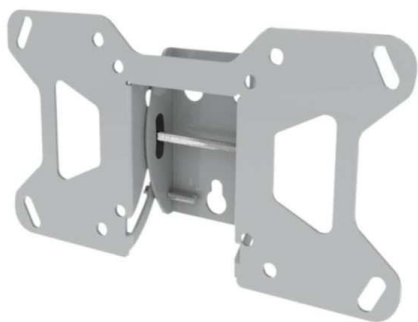

Uchwyt Ścienny TV LCD 17"-32" 37kg VM-S

Cena : 25,01 zł

Nr katalogowy : **2893**

Stan magazynowy : **brak w magazynie**

Średnia ocena : **brak recenzji**

TD060

Do ekranów w rozmiarach: 17" - 32"

Maksymalny obszar montażu: VESA75/100/200

Wymiary produktu: 125x225x36mm

Maksymalne obciążenie: 37kg (80lbs)

Pochylenie: 12°

Wykonany z wysokiej jakości stali walcowanej na zimno

Kolor: czarny

MIR Centrum Komputerowe