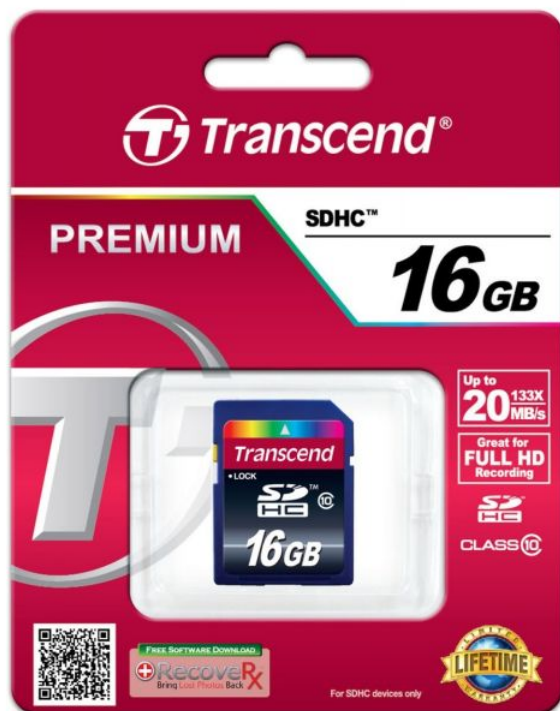

Pamięć SDHC 16 GB Transcend class10

Cena : 29,90 zł

Nr katalogowy : **2074**

Stan magazynowy : **brak w magazynie**

Średnia ocena : **brak recenzji**

TS16GSDHC10

Typ karty pamięci: SecureDigital Card High-Capacity (SDHC)

Pojemność pamięci: 16384 MB

Szybkość zapisu: 15 MB/s

Szybkość odczytu: 20 MB/s

Szerokość: 24 mm

Głębokość: 2,1 mm

Wysokość: 32 mm

Waga: 2.0g

Przełącznik ochrony zapisu: Tak