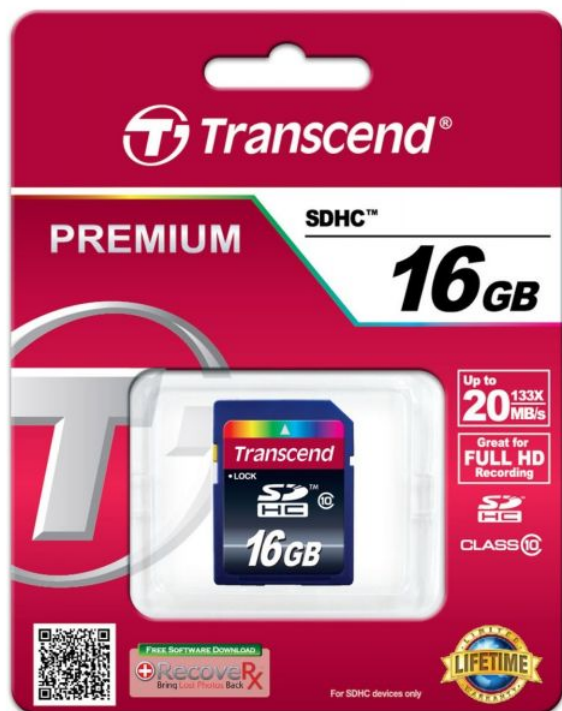

Pamięć SDHC 16 GB Transcend class10

Cena : 29,90 zł

Nr katalogowy : **2074**

Stan magazynowy : **brak w magazynie**

Średnia ocena : **brak recenzji**

TS16GSDHC10

Typ karty pamięci: SecureDigital Card High-Capacity (SDHC)

Pojemność pamięci: 16384 MB

Szybkość zapisu: 15 MB/s

Szybkość odczytu: 20 MB/s

Szerokość: 24 mm

Głębokość: 2,1 mm

Wysokość: 32 mm

Waga: 2.0g

Przełącznik ochrony zapisu: Tak