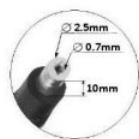

7897.ŁAD-SAM

Rodzaj produktu ładowarka samochodowa

Typ złącza wejście zasilania (DC-in)

System operacyjny nie dotyczy

Dodatkowe informacje

Moc wyjściowa: 12V-14.5V/2.1A

Wtyczka: 2,5x0,7x10mm

Długość kabla: 150cm

Napięcie wejściowe 12VDC

Kolor Czarny

MIR Centrum Komputerowe