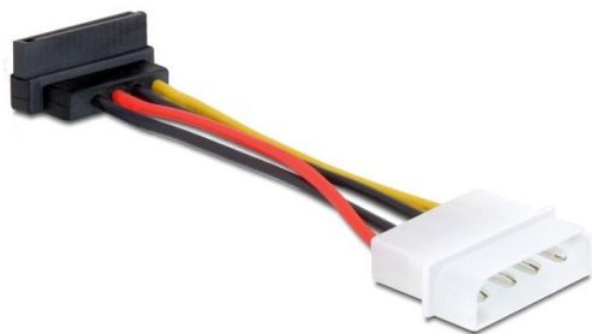

## Kabel Serial ATA kątowy Delock 10cm

**Cena : 7,00 zł**

Nr katalogowy : **1395**

Stan magazynowy : **brak w magazynie**

Średnia ocena : **brak recenzji**

60113

### Wtyczki ATA/SATA

1x męska MOLEX 4-pin

1x żeńska SATA 15-pin

**Długość kabla** brak danych

**Pozłacane końcówki** Nie

### Dodatkowe informacje

Złącze: 15pin SATA kątowy 90 ° w dół > 4pin

Długość kabla ca 6,6 cm (bez wtyku) , 10 cm z wtykiem

MIR Centrum Komputerowe