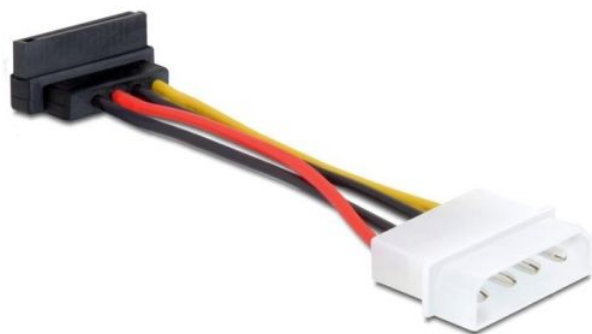

Kabel Serial ATA kątowy Delock 10cm

Cena : 7,00 zł

Nr katalogowy : **1395**

Stan magazynowy : **brak w magazynie**

Średnia ocena : **brak recenzji**

60113

Wtyczki ATA/SATA

1x męska MOLEX 4-pin

1x żeńska SATA 15-pin

Długość kabla brak danych

Poziacane końcówki Nie

Dodatkowe informacje

Złącze: 15pin SATA kątowy 90 ° w dół> 4pin

Długość kabla ca 6,6 cm (bez wtyku) , 10 cm z wtykiem

MIR Centrum Komputerowe