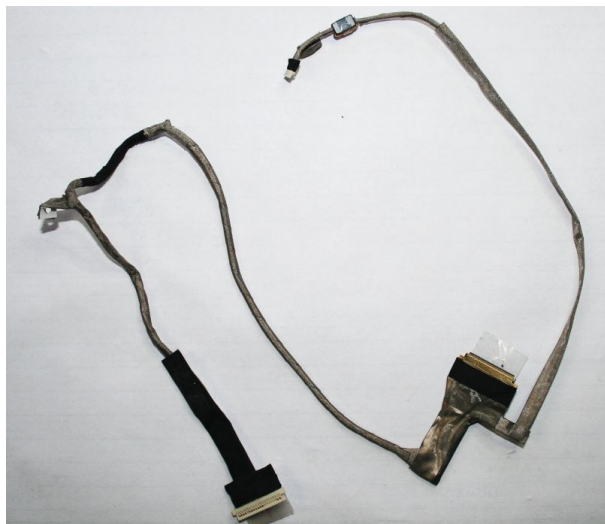

## Używana Taśma Matrycy Toshiba L500D-163

**Cena : 29,00 zł**

Nr katalogowy : **1369**

Stan magazynowy : **niski**

Średnia ocena : **brak recenzji**

.....  
sprawna pochodzi z demontazu Toshiba Satellite L500D-163 model PSLT9E-01601HPL  
.....