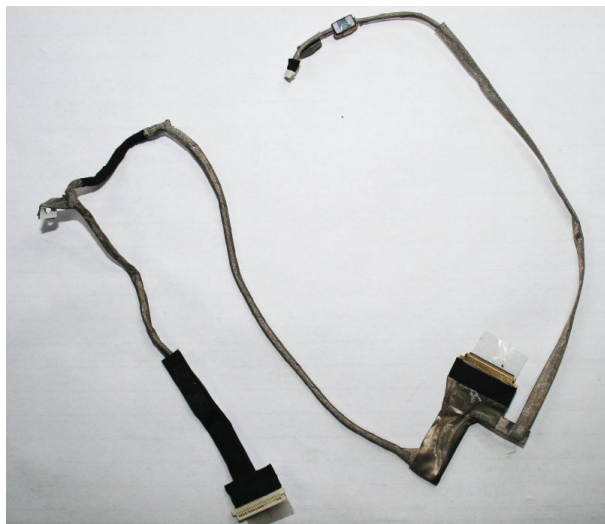

Używana Taśma Matrycy Toshiba L500D-163

Cena : 29,00 zł

Nr katalogowy : **1369**

Stan magazynowy : **niski**

Średnia ocena : **brak recenzji**

.....
sprawna pochodzi z demontazu Toshiba Satellite L500D-163 model PSLT9E-01601HPL
.....