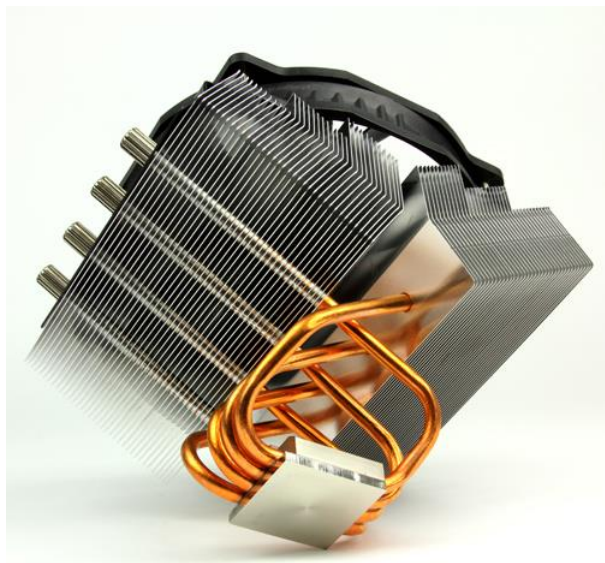

Wentylator CPU Scythe Grand Kama Cross 2 SCKC-3000

Cena : 189,00 zł

Nr katalogowy : **987**

Stan magazynowy : **brak w magazynie**

Średnia ocena : **brak recenzji**

SCKC-3000

LGA1150

LGA1155

Socket FM2

Rodzaj radiatora Aluminiowy/a

Szerokość radiatora 175,2 mm

Głębokość radiatora 140 mm

Wysokość radiatora 140 mm

Rodzaj łożyskowania wentylatora FDB

Prędkość obrotowa wentylatora 500-1300 obr./min