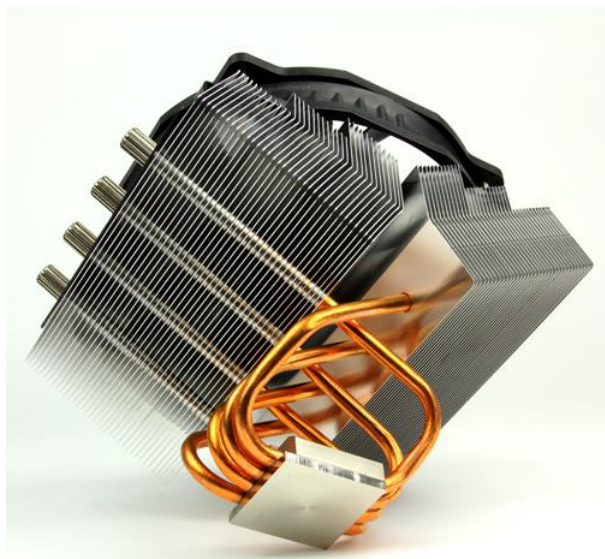

Wentylator CPU Scythe Grand Kama Cross 2 SCKC-3000

Cena : 189,00 zł

Nr katalogowy : **987**

Stan magazynowy : **brak w magazynie**

Średnia ocena : **brak recenzji**

SCKC-3000

LGA1150

LGA1155

Socket FM2

Rodzaj radiatora Aluminiowy/a

Szerokość radiatora 175,2 mm

Głębokość radiatora 140 mm

Wysokość radiatora 140 mm

Rodzaj łożyskowania wentylatora FDB

Prędkość obrotowa wentylatora 500-1300 obr./min