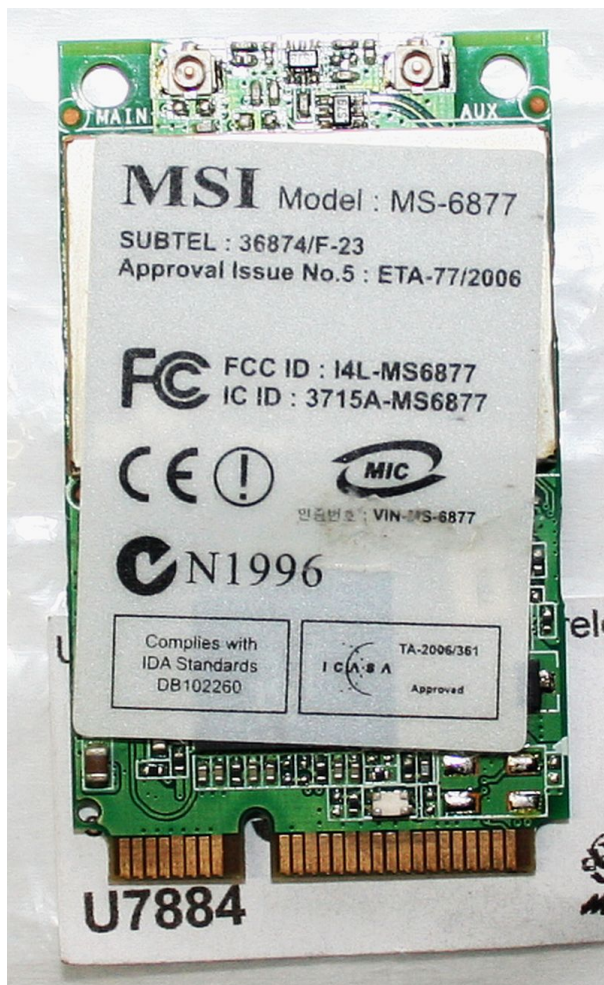

Używana Karta Sieciowa Wireless Mini PCI-E DW 149

Cena : 15,01 zł

Nr katalogowy : **U7884**

Stan magazynowy : **niski**

Średnia ocena : **brak recenzji**

Karta Sieciowa WIFI BCM94311MCAG - Broadcom DELL DW1490 802.11b/g Laptop Wireless Mini PCI Express.

Sprawdzona, działa.

MIR Centrum Komputerowe