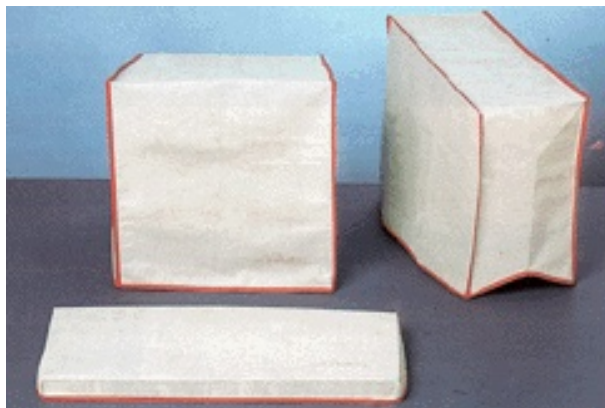

## SL2968 Pokrowiec Komplet ATX Midi

**Cena : 14,00 zł**

Nr katalogowy : **2968**

Stan magazynowy : **brak w magazynie**

Średnia ocena : **brak recenzji**

Pokrowiec chroniący przed korzmem komputer z monitorem oraz klawiaturą.