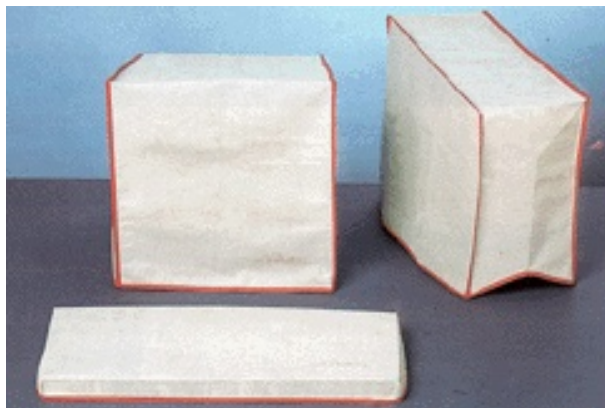

## SL2968 Pokrowiec Komplet ATX Midi

**Cena : 14,00 zł**

Nr katalogowy : **2968**

Stan magazynowy : **brak w magazynie**

Średnia ocena : **brak recenzji**

Pokrowiec chroniący przed korozją komputer z monitorem oraz klawiaturą.