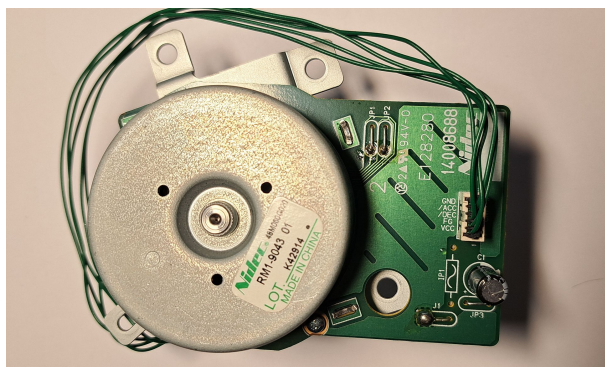

Silnik główny do Hp M401d RM1-9043 org.

Cena : 73,80 zł

Nr katalogowy : **28039**

Stan magazynowy : **niski**

Średnia ocena : **brak recenzji**

Witamy w Naszym Sklepie

Podzespół oryginalny, sprawny, pochodzi z demontażu drukarki Hp LaserJet Pro 400 M401d

Na wszystkie przedmioty wystawiamy fakturę VAT (23%)

Kupujesz dokładnie to co jest na zdjęciach w aukcji - real foto.

oznaczenia

RM1-9043 01

E128280

Polecam i zachęcam do odwiedzenia pozostałych aukcji.

MIR Centrum Komputerowe