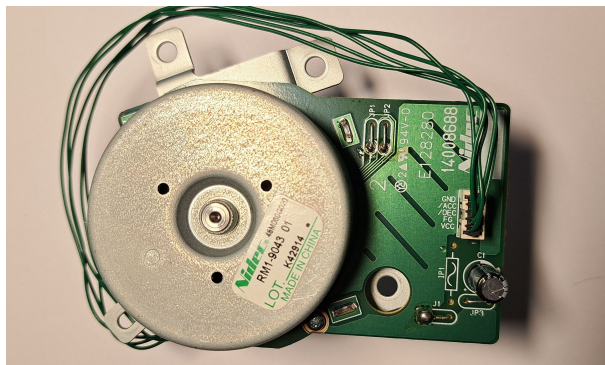

Silnik główny do Hp M401d RM1-9043 org.**Cena : 73,80 zł**Nr katalogowy : **28039**Stan magazynowy : **niski**Średnia ocena : **brak recenzji**

Witamy w Naszym Sklepie

Podzespół oryginalny, sprawny, pochodzi z demontażu drukarki Hp LaserJet Pro 400 M401d

Na wszystkie przedmioty wystawiamy fakturę VAT (23%)

Kupujesz dokładnie to co jest na zdjęciach w aukcji - real foto.

oznaczenia

RM1-9043 01

E128280

Polecam i zachęcam do odwiedzenia pozostałych aukcji.

MIR Centrum Komputerowe