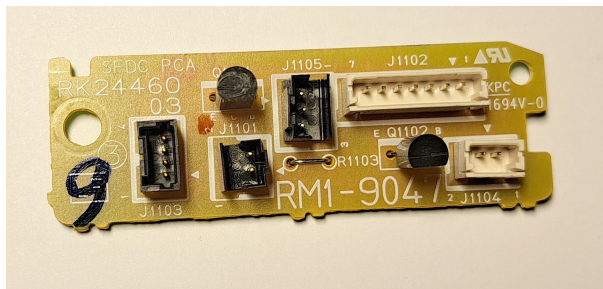

Płytki PCA Hp M401d RM1-9047 oryg.

Cena : 34,44 zł

Nr katalogowy : **28033**

Stan magazynowy : **niski**

Średnia ocena : **brak recenzji**

Witamy w Naszym Sklepie

Podzespół oryginalny, sprawny, pochodzi z demontażu drukarki Hp LaserJet Pro 400 M401d

Na wszystkie przedmioty wystawiamy fakturę VAT (23%)

Kupujesz dokładnie to co jest na zdjęciach w aukcji - real foto.

oznaczenia

RM1-9047

RK24460

Polecam i zachęcam do odwiedzenia pozostałych aukcji.

MIR Centrum Komputerowe