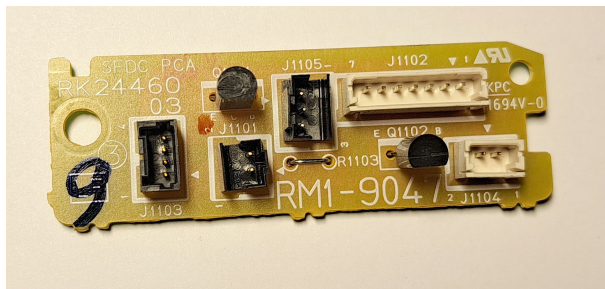

Płytki PCA Hp M401d RM1-9047 oryg.

Cena : 34,44 zł

Nr katalogowy : **28033**

Stan magazynowy : **niski**

Średnia ocena : **brak recenzji**

Witamy w Naszym Sklepie

Podzespół oryginalny, sprawny, pochodzi z demontażu drukarki Hp LaserJet Pro 400 M401d

Na wszystkie przedmioty wystawiamy fakturę VAT (23%)

Kupujesz dokładnie to co jest na zdjęciach w aukcji - real foto.

oznaczenia

RM1-9047

RK24460

Polecam i zachęcam do odwiedzenia pozostałych aukcji.

MIR Centrum Komputerowe