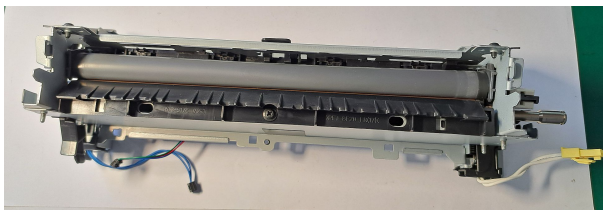

Płyta zasilająca Hp M401d RM1-9038

Cena : 89,99 zł

Nr katalogowy : **28020**

Stan magazynowy : **niski**

Średnia ocena : **brak recenzji**

Witamy w Naszym Sklepie

Podzespół oryginalny, sprawny, pochodzi z demontażu drukarki Hp LaserJet Pro 400 M401d

Na wszystkie przedmioty wystawiamy fakturę VAT (23%)

Kupujesz dokładnie to co jest na zdjęciach w aukcji - real foto.

oznaczenia

RM1-9038

1UM 1230368100

Polecam i zachęcam do odwiedzenia pozostałych aukcji.