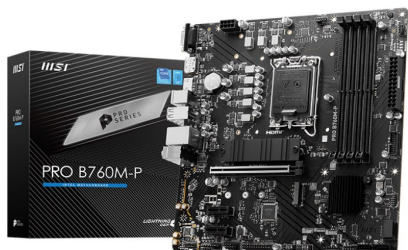

Płyta główna MSI PRO B760M-P

Cena : 524,90 zł

Nr katalogowy : **26419**

Stan magazynowy : **niski**

Średnia ocena : **brak recenzji**

Model:

PRO B760M-P

Gniazdo procesora: LGA1700

Rodzina procesora:

Intel Celeron

Intel Pentium

Intel Core

Zintegrowany procesor: Nie

Producent chipsetu: Intel

Chipset:

Intel B760