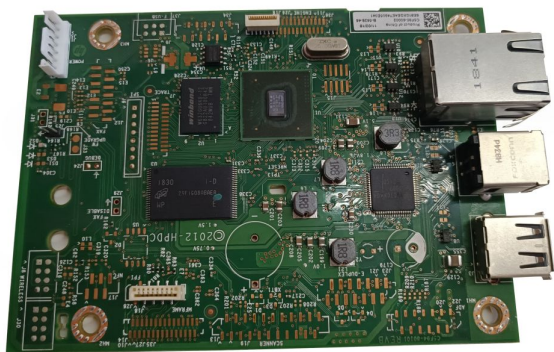

Hp LaserJet Pro M402dne płyta główna C5F95-60002

Cena : 110,00 zł

Nr katalogowy : **26764**

Stan magazynowy : **niski**

Średnia ocena : **brak recenzji**

Witamy w Naszym Sklepie

Podzespół oryginalny, sprawny, pochodzi z demontażu LaserJet Pro M402dne Product No. C5J91A

Na wszystkie przedmioty wystawiamy fakturę VAT (23%)

Kupujesz dokładnie to co jest na zdjęciach w aukcji - real foto.

Przedmiotem sprzedaży jest płyta główna.

Całość jest w 100% z oryginalnych podzespołów montażowych hp.