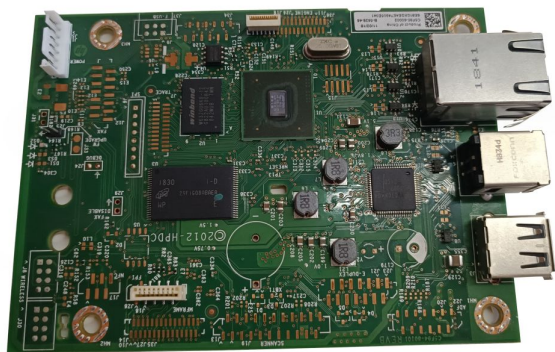

Hp LaserJet Pro M402dne płyta główna C5F95-60002

Cena : 110,00 zł

Nr katalogowy : **26764**

Stan magazynowy : **niski**

Średnia ocena : **brak recenzji**

Witamy w Naszym Sklepie

Podzespół oryginalny, sprawny, pochodzi z demontażu LaserJet Pro M402dne Product No. C5J91A

Na wszystkie przedmioty wystawiamy fakturę VAT (23%)

Kupujesz dokładnie to co jest na zdjęciach w aukcji - real foto.

Przedmiotem sprzedaży jest płyta główna.

Całość jest w 100% z oryginalnych podzespołów montażowych hp.