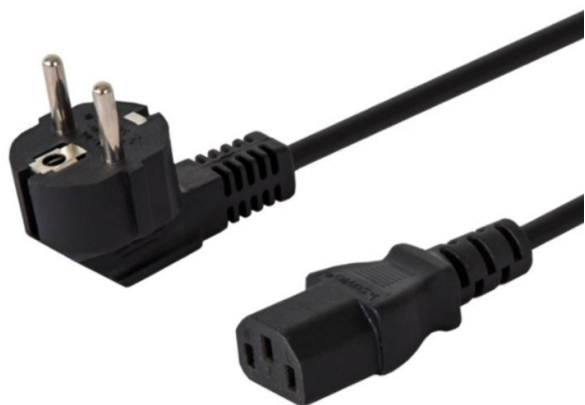

Kabel zasilający Schuko męski - IEC C13, kątowny 3m**Cena : 17,50 zł**Nr katalogowy : **26654**Stan magazynowy : **niski**Średnia ocena : **brak recenzji****Długość przewodu:** 3 m**Rodzaj:** Kabel**Zastosowanie:** Zasilający**Złącza #1:** IEC C13**Złącza #2:** Wtyczka typ C/F (Schuko)**Kolor:** Czarny**Parametry kabla:** 250V max, 3A max