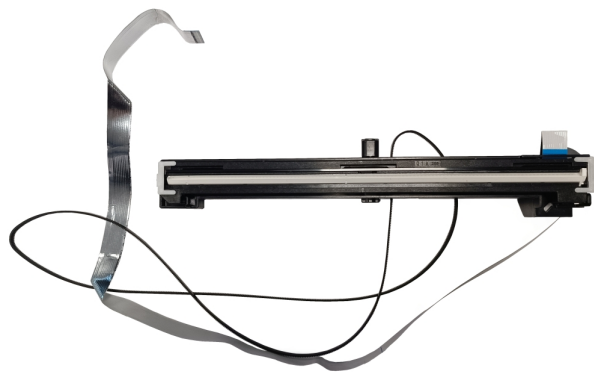

**Skaner lasera Samsung JC61-02506A SXC-3405W****Cena : 25,00 zł**Nr katalogowy : **26368**Stan magazynowy : **niski**Średnia ocena : **brak recenzji**

Podzespół oryginalny, sprawny. Pochodzi z demontażu drukarki Samsung SCX-3405W  
W dobrym stanie. Dołączam czujnik wraz z kabelkiem.