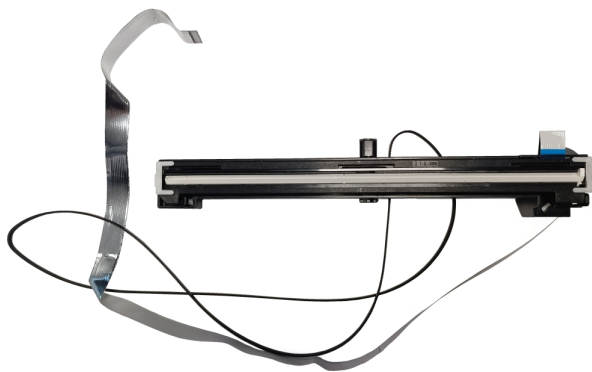

Skaner lasera Samsung JC61-02506A SXC-3405W

Cena : 25,00 zł

Nr katalogowy : **26368**

Stan magazynowy : **niski**

Średnia ocena : **brak recenzji**

Podzespół oryginalny, sprawny. Pochodzi z demontażu drukarki Samsung SCX-3405W
W dobrym stanie. Dołączam czujnik wraz z kabelkiem.