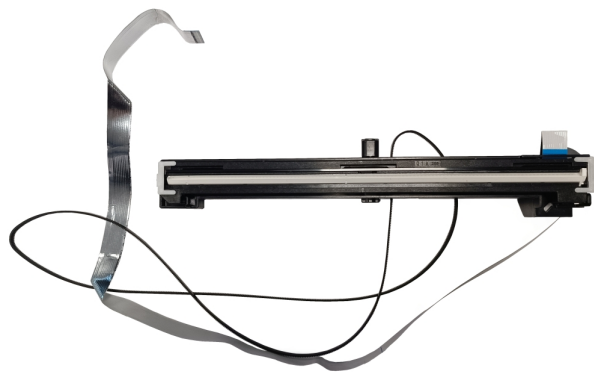

Skaner lasera Samsung JC61-02506A SXC-3405W**Cena : 25,00 zł**Nr katalogowy : **26368**Stan magazynowy : **niski**Średnia ocena : **brak recenzji**

Podzespół oryginalny, sprawny. Pochodzi z demontażu drukarki Samsung SCX-3405W
W dobrym stanie. Dołączam czujnik wraz z kabelkiem.