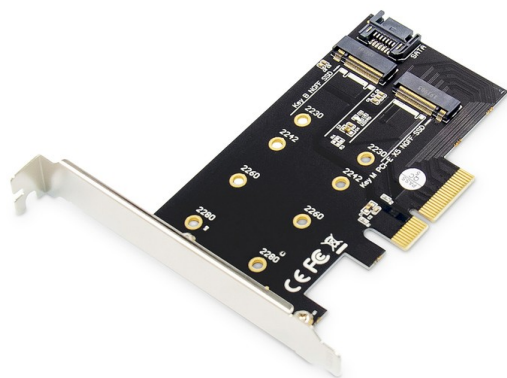

Karta rozszerzeń (Kontroler) M.2 NGFF/NVMe SSD PCI

Cena : 44,90 zł

Nr katalogowy : **23155**

Stan magazynowy : **niski**

Średnia ocena : **brak recenzji**

Rodzaj kontrolera:

SATA

SSD

Interfejs: PCIe

Porty:

1 x SATA

2 x M.2 SATA

Obsługiwane systemy operacyjne: Windows10/8/8.1/Server 2012 R2/Linux/Ubuntu

Akcesoria w zestawie:

1 x karta M.2 NGFF / NVMe SSD PCIeexpress 3.0 (x4) Add-On

1 x zaślepka slotu typu Low Profile

1 x kabel SATA

2 x śruby mocujące

1 x śrubokręt

1 x skrócona instrukcja

Wymiary

Długość: 11,4 cm

Głębokość: 7 cm

Wysokość: 2 cm