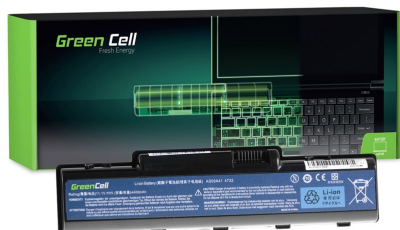

Bateria do notebooka Acer GreenCell AC21

Cena : 109,90 zł

Nr katalogowy : **19413**

Stan magazynowy : **niski**

Średnia ocena : **brak recenzji**

Technologia: 6 ogniw litowo-jonowa

Napięcie wyjściowe: 10.8 / 11.1 V

Pojemność: 4400 mAh

Charakterystyka: Ochrona przeciw zbyt wysokiej temperaturze, ochrona przed przeciążeniem, zabezpieczenie przed zwarcieniem, ochrona przed przeładowaniem, ochrona przed przeładowaniem