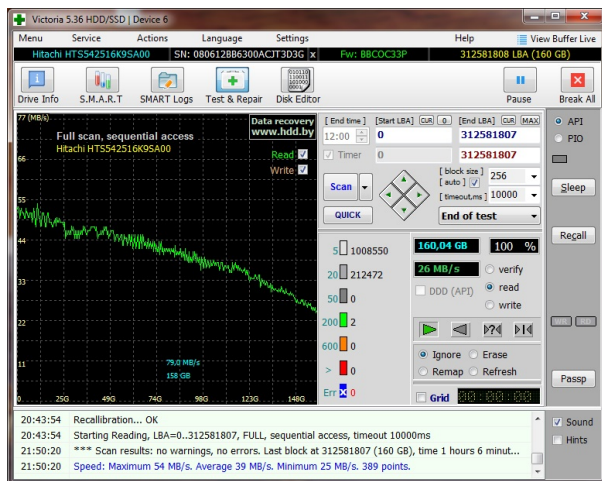

Używany Dysk 2,5" SATA 160 GB Hitachi

Cena : 20,00 zł

Nr katalogowy : **24135**

Stan magazynowy : **niski**

Średnia ocena : **brak recenzji**

Witamy w Naszym Sklepie

Podzespół oryginalny .

Dysk sprawny ale ze słabą wydajnością, sprzedaje go jako dawca lub na dane mało wrażliwe, dołączam testy.