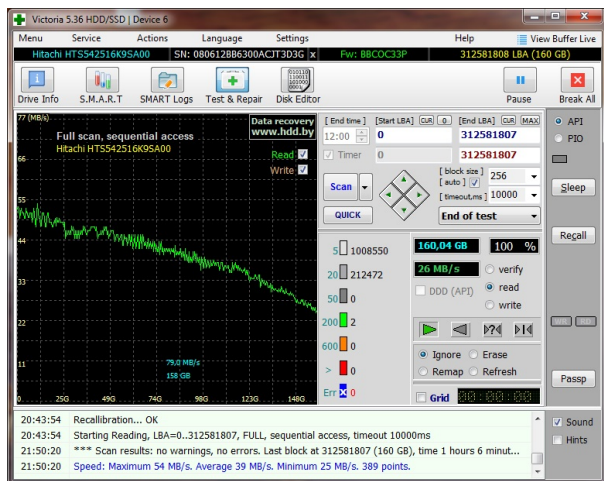

## Używany Dysk 2,5" SATA 160 GB Hitachi

**Cena : 20,00 zł**

Nr katalogowy : **24135**

Stan magazynowy : **niski**

Średnia ocena : **brak recenzji**

Witamy w Naszym Sklepie

Podzespół oryginalny .

Dysk sprawny ale ze słabą wydajnością, sprzedaje go jako dawca lub na dane mało wrażliwe, dołączam testy.