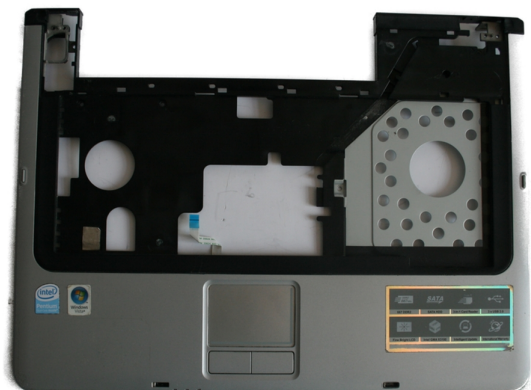

Używana obudowa górna LG LGE51 E510

Cena : 20,00 zł

Nr katalogowy : **22177**

Stan magazynowy : **niski**

Średnia ocena : **brak recenzji**

Witamy w Naszym Sklepie

Podzespół oryginalny, sprawny, pochodzi z demontażu notebooka LG LGE51 E510

Dodatkowo touchpad z tasiemką.

Na wszystkie przedmioty wystawiamy fakturę VAT (23%)

kupujesz dokładnie to co jest na zdjęciach w aukcji - real foto.

oznaczenia

ZYE36PL3TA00203C

Polecam i zachęcam do odwiedzenia pozostałych aukcji.