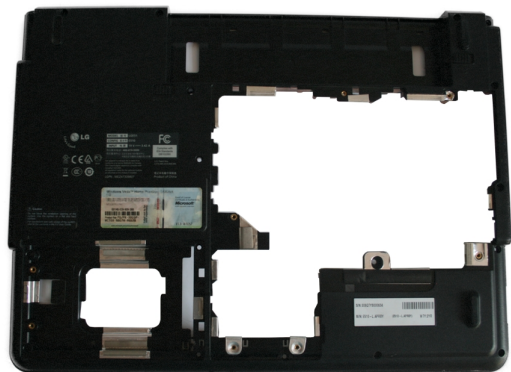

Używana obudowa dolna LG LGE51 E510

Cena : 19,00 zł

Nr katalogowy : **22174**

Stan magazynowy : **niski**

Średnia ocena : **brak recenzji**

Witamy w Naszym Sklepie

Podzespół oryginalny, sprawny, pochodzi z demontażu notebooka LG LGE51 E510

Na wszystkie przedmioty wystawiamy fakturę VAT (23%)

Obudowa cała, gniazda montażowe całe brak lewej gumowej stópki.

kupujesz dokładnie to co jest na zdjęciach w aukcji - real foto.

oznaczenia

ZYE3KPL3BC00003C