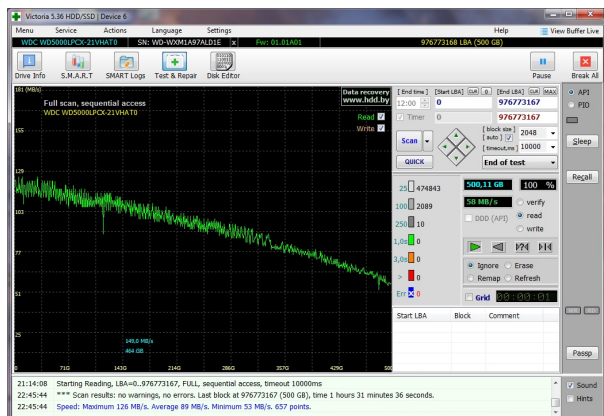

## Używany Dysk 2,5" SATA 500GB WD wd5000lpcx

**Cena : 22,00 zł**

Nr katalogowy : **22563**

Stan magazynowy : **brak w magazynie**

Średnia ocena : **brak recenzji**

Witam do zaferowania Mam dysk 2,5" WD WD5000LPCX