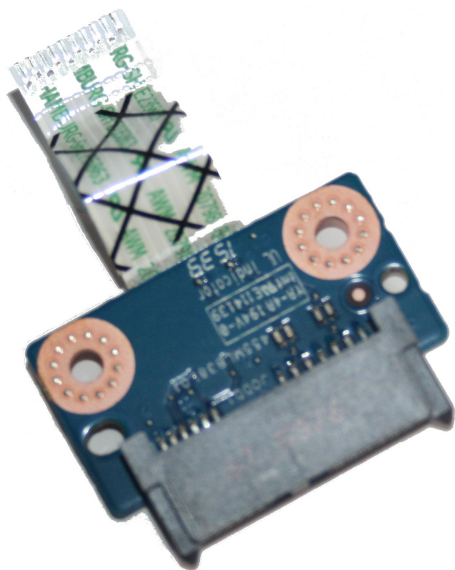

Używane złącze napędu Lenovo B50-80

Cena : 10,00 zł

Nr katalogowy : **22151**

Stan magazynowy : **niski**

Średnia ocena : **brak recenzji**

Specyfikacja

Symbol: 22151

Oznaczenia:

ZIWBI

NBX0001KS00

Stan: Używane

Podzespół sprawny, pochodzi z demontażu notebooka Lenovo B50-80.

MIR Centrum Komputerowe