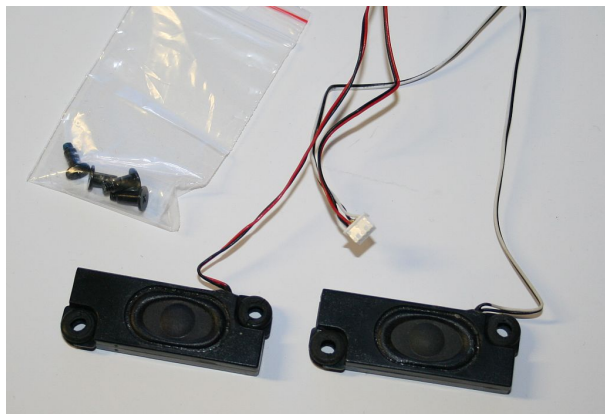

## Używane głośniki Toshiba Satellite C660-1LG

**Cena : 12,00 zł**

Nr katalogowy : **18098**

Stan magazynowy : **niski**

Średnia ocena : **brak recenzji**

X2RB39

Witamy w Naszym Sklepie

Podzespół sprawny pochodzi z demontażu notebooka toshiba Satellite C660-1LG Part no PSC1GE-02000WPL