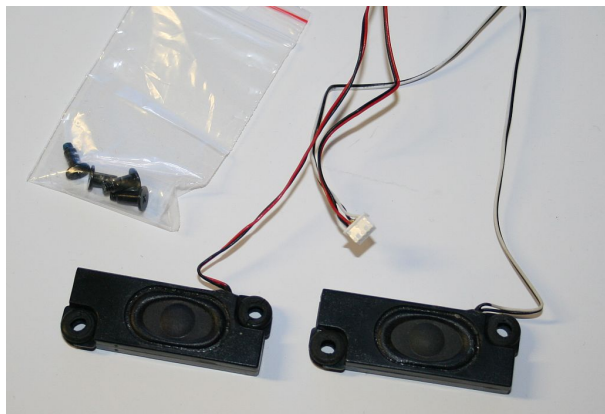

Używane głośniki Toshiba Satellite C660-1LG

Cena : 12,00 zł

Nr katalogowy : **18098**

Stan magazynowy : **niski**

Średnia ocena : **brak recenzji**

X2RB39

Witamy w Naszym Sklepie

Podzespół sprawny pochodzi z demontażu notebooka toshiba Satellite C660-1LG Part no PSC1GE-02000WPL