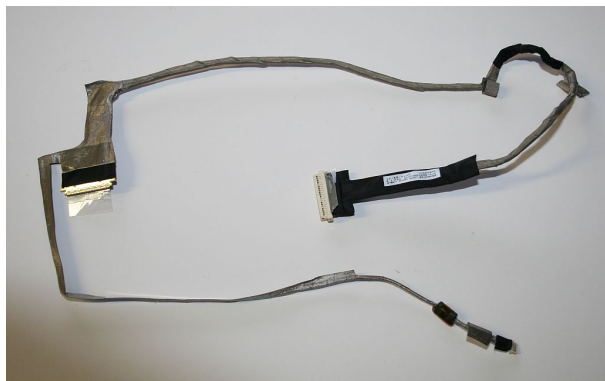

## Używana Taśma Matrycy Toshiba L500-20Z

**Cena : 15,01 zł**

Nr katalogowy : **17703**

Stan magazynowy : **niski**

Średnia ocena : **brak recenzji**

DC02000UC10

UWAGA WYSTAWIONE NA ALLEGRO!!!

Witamy w Naszym Sklepie

Podzespół pochodzi z demontażu Toshiba Satellite L500-20Z PSL50E-07500UPL

sprawną

Na wszystkie przedmioty wystawiamy fakturę VAT (23%)

oznaczenia

**DC02000UC10**

MIR Centrum Komputerowe