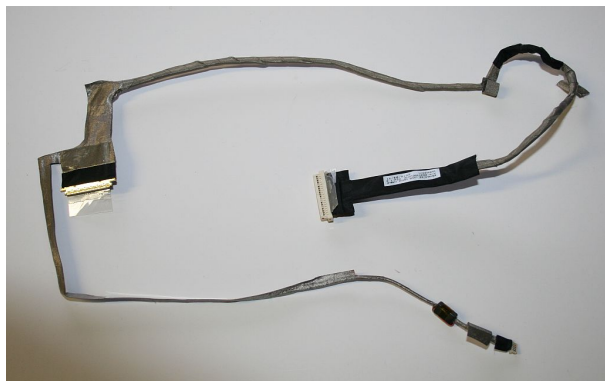

Używana Taśma Matrycy Toshiba L500-20Z

Cena : 15,01 zł

Nr katalogowy : **17703**

Stan magazynowy : **niski**

Średnia ocena : **brak recenzji**

DC02000UC10

UWAGA WYSTAWIONE NA ALLEGRO!!!

Witamy w Naszym Sklepie

Podzespół pochodzi z demontażu Toshiba Satellite L500-20Z PSL50E-07500UPL

sprawna

Na wszystkie przedmioty wystawiamy fakturę VAT (23%)

oznaczenia

DC02000UC10

MIR Centrum Komputerowe