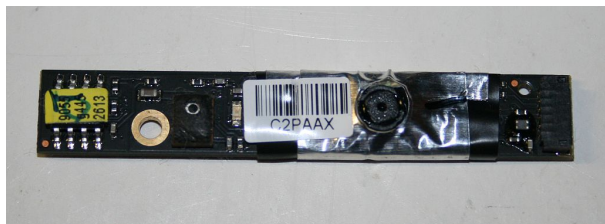

## Używana kamera Toshiba Satellite L670-1DW

**Cena : 15,01 zł**

Nr katalogowy : **17051**

Stan magazynowy : **niski**

Średnia ocena : **brak recenzji**

C2PAAX

UWAGA! wystawione na allegro!

Przedmiotem aukcji jest oryginalna kamera z laptopa Toshiba Satellite 670-1DW pn/PSK3EE-04E00EPL