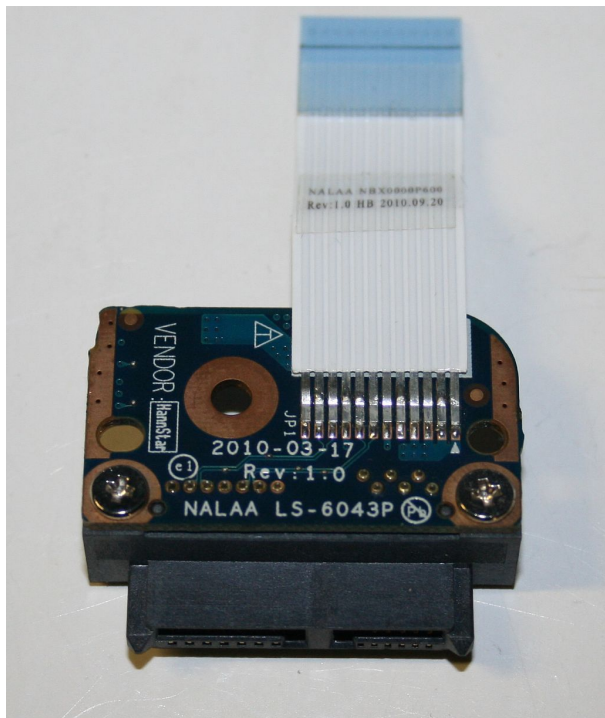

Używany konektor napędu Toshiba Satellite L670-1D

Cena : 15,01 zł

Nr katalogowy : **17050**

Stan magazynowy : **niski**

Średnia ocena : **brak recenzji**

LS-6043P

Przedmiotem aukcji jest oryginala konektor napędu z laptopa Toshiba Satellite 670-1DW pn/PSK3EE-04E00EPL

oznaczenia

LS-6043P

MIR Centrum Komputerowe