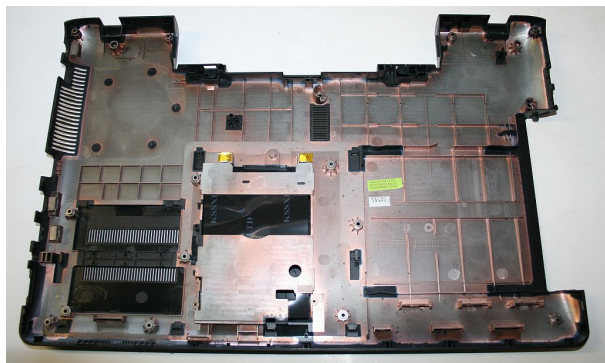

Używana obudowa dolna Samsung 270E NP270E5E

Cena : 20,00 zł

Nr katalogowy : **16915**

Stan magazynowy : **niski**

Średnia ocena : **brak recenzji**

BA75-04420A

oryginalna obudowa dolna pochodzi z demontażu notebooka Samsung 210E model NP270E5E