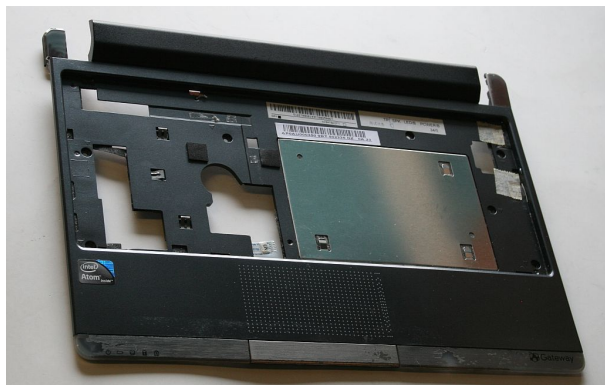

## Używana obudowa górna Gateway NAV50

**Cena : 12,00 zł**

Nr katalogowy : **16178**

Stan magazynowy : **niski**

Średnia ocena : **brak recenzji**

2260504004315

LU.WH20D.006 UWAGA! Wystawiony na Allegro!

pochodzi z demontażu Gateway **NAV50**

uszkodzona zaznaczono na zdjęciach ( przycisk power odłamany od obudowy, UWAGA nie przyjmuję zwrotu ) dodatkowo touchpadem

Nazwa produktu

**LU.WH20D.006**

MIR Centrum Komputerowe