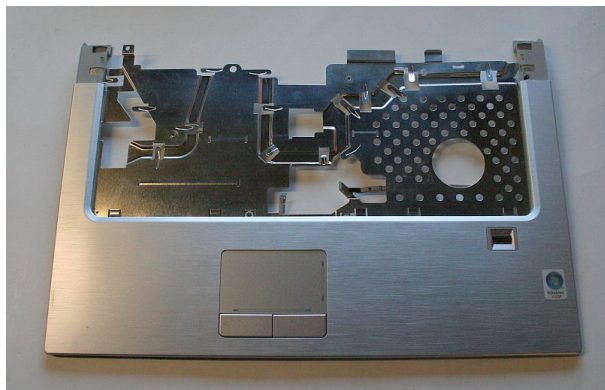

## Używana obudowa górna Dell PP28L z touchpadem

**Cena : 25,01 zł**

Nr katalogowy : **15771**

Stan magazynowy : **niski**

Średnia ocena : **brak recenzji**

UWAGA WYSTAWIONA NA ALLEGRO

0XR215

Pochodzi z demontarzu Dell PP28L  
dodatkowo touchpad (lewy przycisk bardzoiej wyrobiony nie odbija prawidłowo)  
czytnik linii papilarnych z taśmką