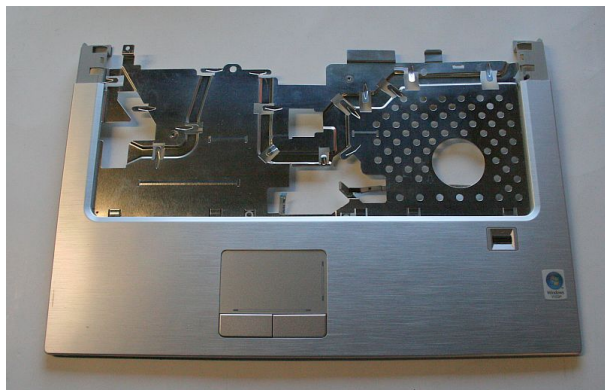

Używana obudowa górna Dell PP28L z touchpadem

Cena : 25,01 zł

Nr katalogowy : **15771**

Stan magazynowy : **niski**

Średnia ocena : **brak recenzji**

UWAGA WYSTAWIONA NA ALLEGRO

0XR215

Pochodzi z demontarzu Dell PP28L
dodatkowo touchpad (lewy przycisk bardzoiej wyrobioej nie odbija prawidłowo)
czytnik lini papilarnych z taśmką