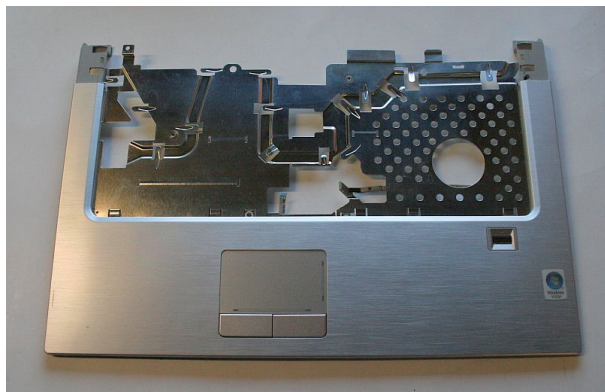

Używana obudowa górna Dell PP28L z touchpadem

Cena : 25,01 zł

Nr katalogowy : **15771**

Stan magazynowy : **niski**

Średnia ocena : **brak recenzji**

UWAGA WYSTAWIONA NA ALLEGRO

0XR215

Pochodzi z demontarzu Dell PP28L
dodatkowo touchpad (lewy przycisk bardzoiej wyrobiony nie odbija prawidłowo)
czytnik lini papilarnych z taśmką