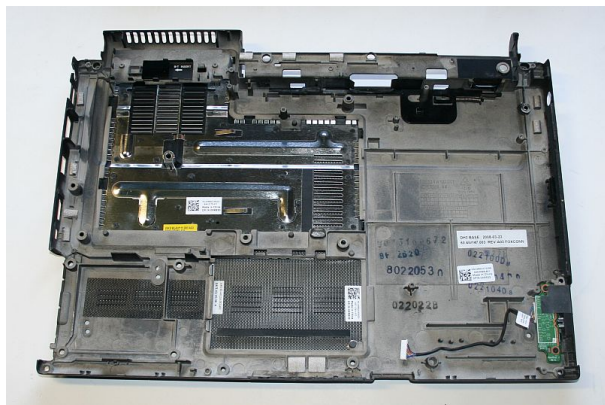

Używana obudowa dolna Dell PP28L

Cena : 25,01 zł

Nr katalogowy : **13493**

Stan magazynowy : **niski**

Średnia ocena : **brak recenzji**

UWAGA WYSTAWIONA NA ALLEGRO
60.4W147.003

Pochodzi z demontarzu Dell PP28L
dodatkowo klapy na HDD i Pamięć z modułem przełącznika WiFi ,bez podstawek gumowych