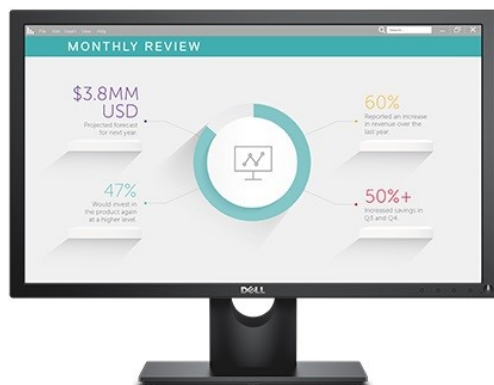

Monitor 23" Dell LED e2318H FullHD Czarny

Cena : 529,99 zł

Nr katalogowy : **15313**

Stan magazynowy : **brak w magazynie**

Średnia ocena : **brak recenzji**

e2318H

Model: E2318H

Proporcje obrazu: 16:9

Przekątna ekranu: 23"

Typ matrycy: TFT IPS

Ekran dotykowy: Nie

Technologia podświetlania: Diody LED

Obszar widzialny w pionie: 286.42 mm

Obszar widzialny w poziomie: 509.18 mm

Plamka matrycy: 0.265 mm

Rozdzielczość: 1920 x 1080 (FHD 1080)

Czas reakcji: 5 ms

Jasność: 250 cd/m

Kontrast statyczny: 1 000:1

Kąt widzenia poziomy: 178 °

Kąt widzenia pionowy: 178 °

Ilość kolorów: 16,7 mln

Gniazda we/wy:

- 1 x 15-pin D-Sub

- TCO

Standard VESA: 100 x 100

Pobór mocy: 20 W

Akcesoria w zestawie:

- Monitoruj ze stojakiem

- Kabel zasilający

- Kabel DP

- Kabel VGA