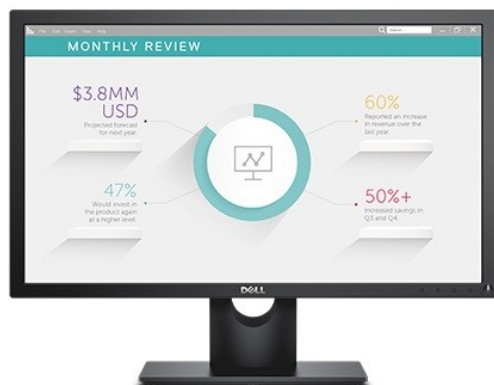

Monitor 23" Dell LED e2318H FullHD Czarny

Cena : 529,99 zł

Nr katalogowy : **15313**

Stan magazynowy : **brak w magazynie**

Średnia ocena : **brak recenzji**

e2318H

Model: E2318H

Proporcje obrazu: 16:9

Przekątna ekranu: 23"

Typ matrycy: TFT IPS

Ekran dotykowy: Nie

Technologia podświetlenia: Diody LED

Obszar widzialny w pionie: 286.42 mm

Obszar widzialny w poziomie: 509.18 mm

Plamka matrycy: 0.265 mm

Rozdzielczość: 1920 x 1080 (FHD 1080)

Czas reakcji: 5 ms

Jasność: 250 cd/m

Kontrast statyczny: 1 000:1

Kąt widzenia poziomy: 178 °

Kąt widzenia pionowy: 178 °

Ilość kolorów: 16,7 mln

Gniazda we/wy:

- 1 x 15-pin D-Sub

- TCO

Standard VESA: 100 x 100

Pobór mocy: 20 W

Akcesoria w zestawie:

- Monitoruj ze stojakiem

- Kabel zasilający

- Kabel DP

- Kabel VGA