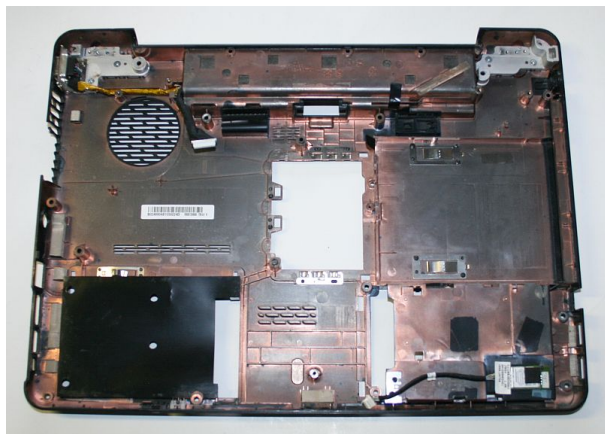

## Używana obudowa dolna Toshiba Satellite A300-1T2

**Cena : 20,00 zł**

Nr katalogowy : **15570**

Stan magazynowy : **niski**

Średnia ocena : **brak recenzji**

### UWAGA WYSTAWIONA NA ALLEGRO

pochodzi z demontażu Toshiba Satellite A300-1T2 model PSAGCE-07X00GPL

wyłamana kratka przy wentylatorze i brak 1 gumowej podstawki dołączono zdjęcia w obudowie znajduje się dodatkowo moduł bluetootha z przewodem i łączę VGA