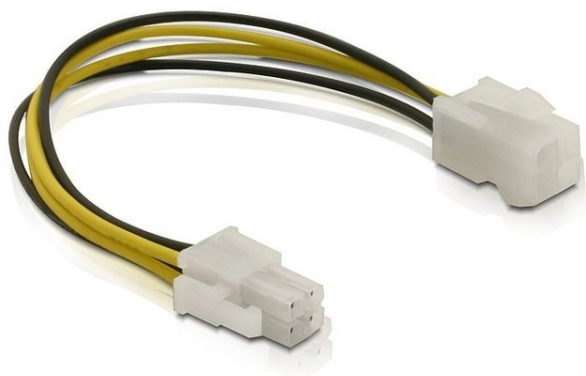

**Kabel P4 zasilający CPU przedł. zas. M/F 15cm Delo****Cena : 11,00 zł**Nr katalogowy : **14882**Stan magazynowy : **niski**Średnia ocena : **brak recenzji**

82428

**Długość przewodu** 15 cm**Rodzaj** Kabel**Zastosowanie** Komputerowy**Złącza #1** ATX 4pin Męska**Złącza #2** ATX 4pin Żeńska**Kolor**