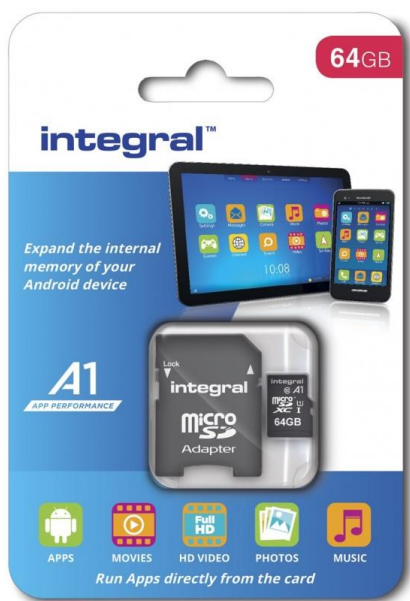

**Pamięć SD (micro) 64 GB Integral class10 +adapter****Cena : 119,99 zł**Nr katalogowy : **14356**Stan magazynowy : **brak w magazynie**Średnia ocena : **brak recenzji**

INMSDXC64G10-A1

**Typ karty pamięci** Micro SecureDigital eXtended Capacity (microSDXC)**Pojemność pamięci (flash)** 64 GB**Szerokość** 15 mm**Głębokość** 1 mm**Wysokość** 11 mm**Przełącznik ochrony zapisu** Tak