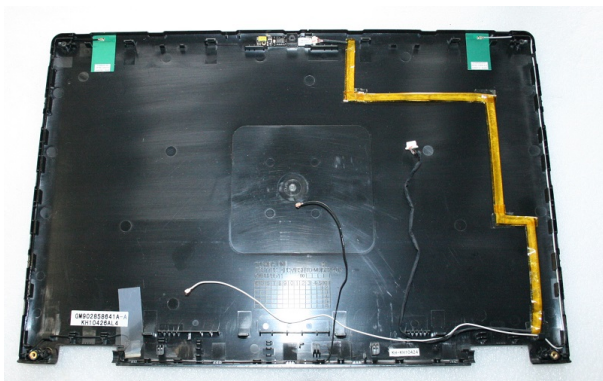

Używana klapa matrycy Toshiba Tecra A11-13Q

Cena : 25,01 zł

Nr katalogowy : **13385**

Stan magazynowy : **niski**

Średnia ocena : **brak recenzji**

UWAGA WYST. ALLEGRO

Klapa matrycy w stanie dobrym Toshiba Tecra A11-13Q Part no PTSE1E-01U00KPL

normalne widoczne ślady użytkowania w komplecie kamera z taśmą i przewody do WiFi (z lewej strony drugie mocowanie zawiasu widoczne pęknięcie dołączono zdjęcie)

GM902858641A-A

MIR Centrum Komputerowe