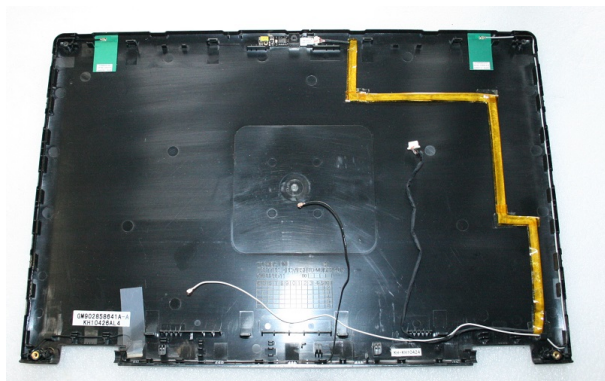

Używana kłapa matrycy Toshiba Tecra A11-13Q

Cena : 25,01 zł

Nr katalogowy : **13385**

Stan magazynowy : **niski**

Średnia ocena : **brak recenzji**

UWAGA WYST. ALLEGRO

Kłapa matrycy w stanie dobrym Toshiba Tecra A11-13Q Part no PTSE1E-01U00KPL

normalne widoczne ślady użytkowania w komplecie kamera z taśmą i przewody do WiFi (z lewej strony drugie mocowanie zawiasu widoczne pęknięcie dołączono zdjęcie)

GM902858641A-A

MIR Centrum Komputerowe