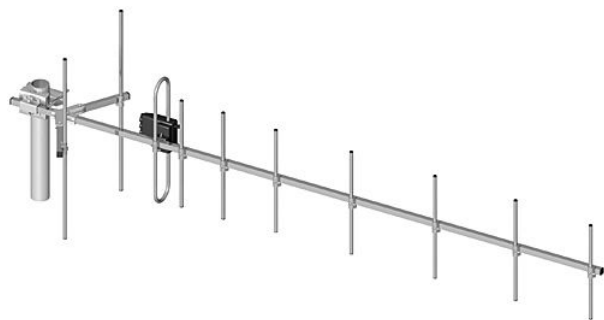

Antena CDMA-10 12,5dbi TNC 15m

Cena : 90,00 zł

Nr katalogowy : **6940**

Stan magazynowy : **brak w magazynie**

Średnia ocena : **brak recenzji**

A6910_15
TNC 15m.

Podstawowe anteny otrzymane w zestawie wraz z zakupionym modemem, mogą się okazać za słabe przy większych odległościach od stacji bazowej. Dzięki antenie ATK-10 można wzmocnić i odbierać mocniejszy sygnał, co przekłada się na stabilniejsze połączenie oraz poprawienie komfortu bezprzewodowej usługi dostępu do Internetu. Na wyposażeniu anteny jest przewód koncentryczny 50 długości 15-tu metrów, zakończony wtykiem FME.

Antena z wbudowanym symetryzatorem pętlowym. Elementy anteny przykręcone do nośnika.

Montaż polega na zamocowaniu reflektora i trwa około minuty. Przewód koncentryczny 50 Om długości 15 m zakończony złączem FME jest na wyposażeniu anteny.

Dane techniczne

Nazwa ATK-10

Przewód 15 m

Złącze gniazdo FME

Kod A6912_15

Pasma [MHz] 400-470

Zysk [dB] 9,5-12

Promieniowanie przód./ tył [dB] 16

Polaryzacja V

Ilość elementów 10

Impedancja wyjściowa [Ω] 50

Opakowanie folia

Masa [kg]

1,40

Długość [m] 1,4

Szerokość wiązki H [o] 52-68