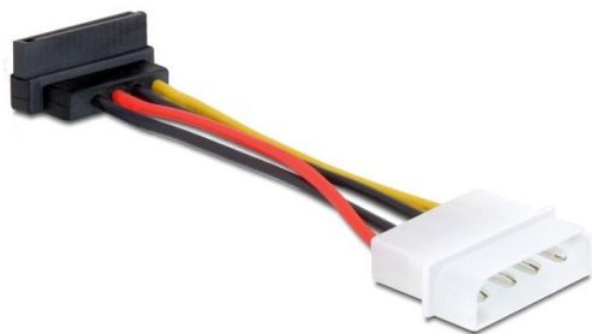

Kabel Serial ATA kątowy Delock 10cm

Cena : 7,00 zł

Nr katalogowy : **1395**

Stan magazynowy : **brak w magazynie**

Średnia ocena : **brak recenzji**

60113

Wtyczki ATA/SATA

1x męska MOLEX 4-pin

1x żeńska SATA 15-pin

Długość kabla brak danych

Poziacane końcówki Nie

Dodatkowe informacje

Złącze: 15pin SATA kątowy 90 ° w dół > 4pin

Długość kabla ca 6,6 cm (bez wtyku) , 10 cm z wtykiem

MIR Centrum Komputerowe