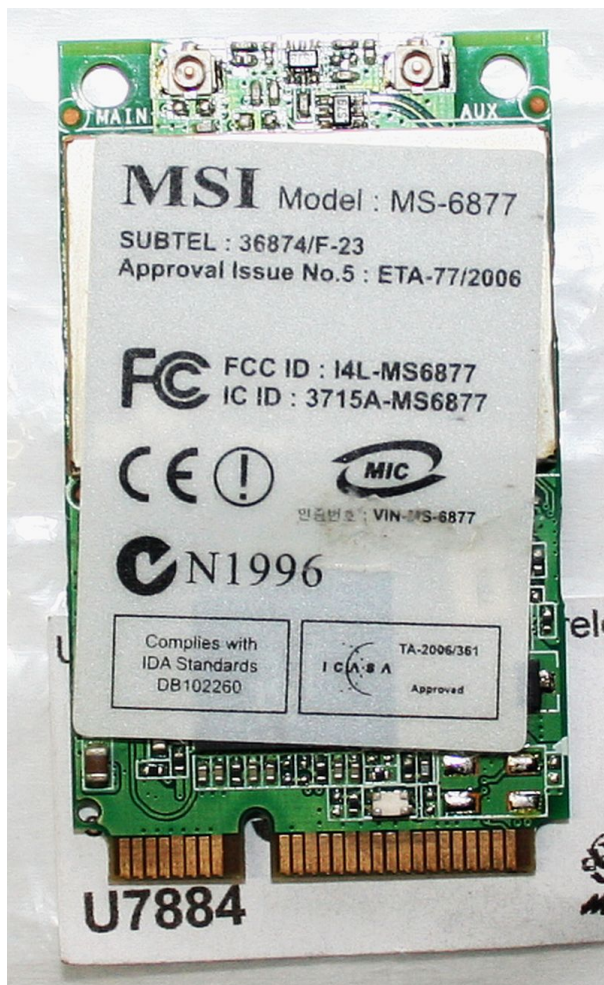

## Używana Karta Sieciowa Wireless Mini PCI-E DW 149

**Cena : 15,01 zł**

Nr katalogowy : **U7884**

Stan magazynowy : **niski**

Średnia ocena : **brak recenzji**

Karta Sieciowa WIFI BCM94311MCAG - Broadcom DELL DW1490 802.11b/g Laptop Wireless Mini PCI Express.

Sprawdzona, działa.

MIR Centrum Komputerowe