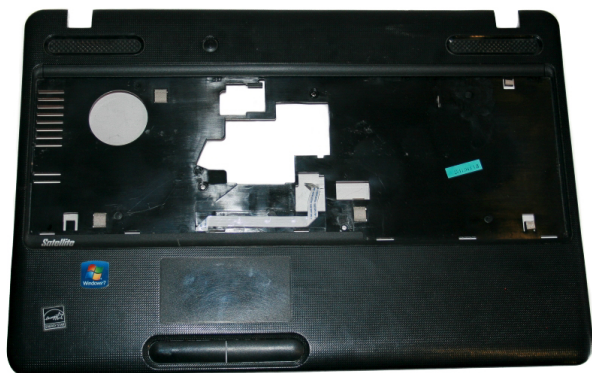

## Używana obudowa górna Toshiba Satellite C660D-14E

**Cena : 25,01 zł**

Nr katalogowy : **25360**

Stan magazynowy : **niski**

Średnia ocena : **brak recenzji**

Witamy w Naszym Sklepie

Podzespół oryginalny, sprawny, pochodzi z demontażu notebooka Toshiba Satellite C660D-14E PSC1YE-005016GR

W dobrym stanie na pewno jakościowo lepszym niż nie jeden zamiennik, dodatkowo dołączam touchpad z tasiemką łączącą płytę główną.

Na wszystkie przedmioty wystawiamy fakturę Vat23%

kupujesz dokładnie to co jest na zdjęciach w aukcji - real foto.